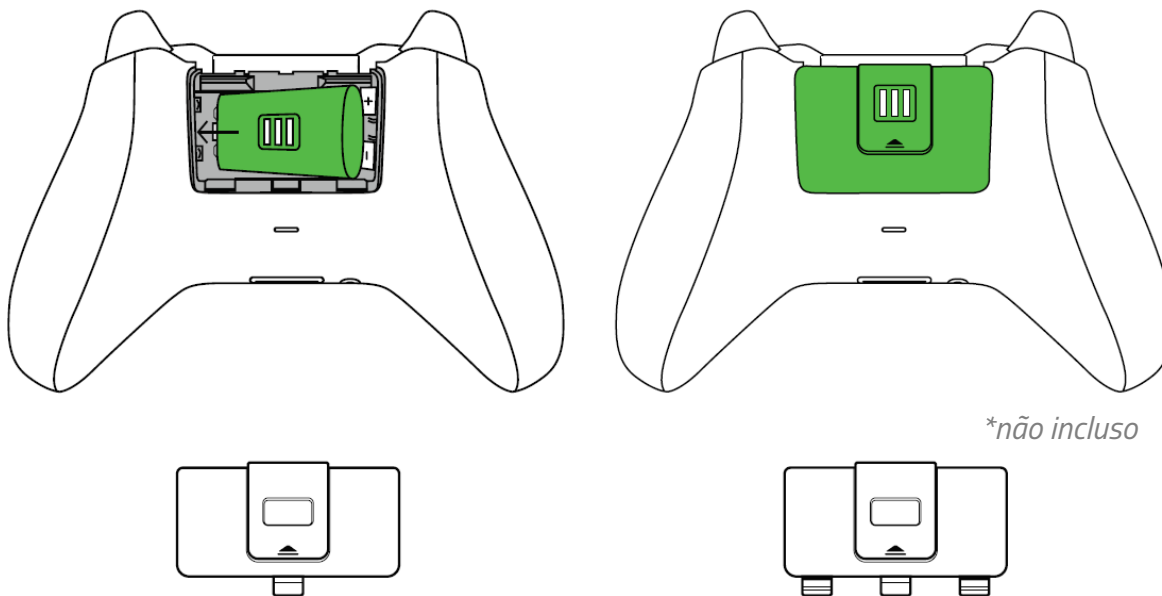

### 3. PRIMEIROS PASSOS

1. Conecte o suporte de carregamento à porta USB do console Xbox. O indicador de status piscará brevemente para indicar que o suporte já está alimentado.

2. Insira a bateria recarregável no controle\* e encaixe a tampa para bateria apropriada.