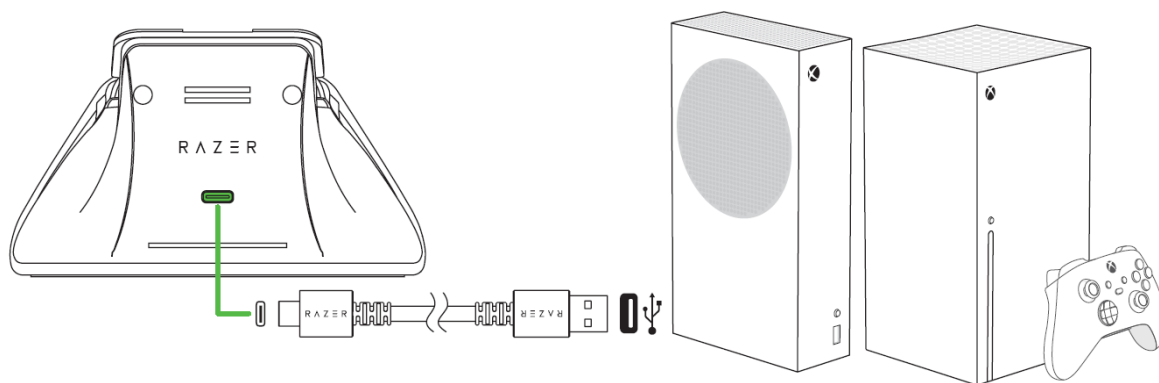

### 3. PRIMEIROS PASSOS

1. Conecte o suporte de carregamento à porta USB do console Xbox. O indicador de status piscará brevemente para indicar que o suporte já está alimentado.

2. Insira a bateria recarregável no controle\* e encaixe a tampa para bateria apropriada.