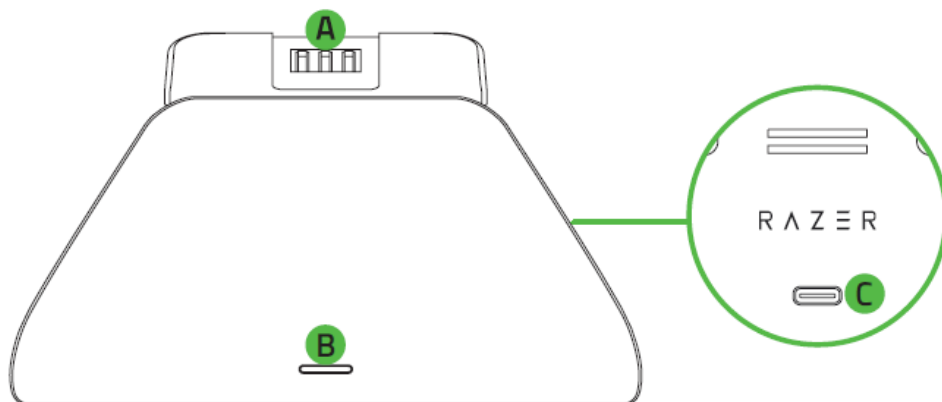

1. CONTEÚDO DA EMBALAGEM / DO QUE VOCÊ PRECISA

CONTEÚDO DA EMBALAGEM

- Suporte Universal de Carregamento Rápido para Xbox Razer

- A. Contatos magnéticos
- B. Indicador de status
- C. Porta Tipo C

- Tampa para bateria do Xbox Series™ X|S

- Tampa para bateria do Xbox One

- Bateria recarregável

- Cabo Tipo C para Tipo A

- Guia de informações importantes sobre o produto

DO QUE VOCÊ PRECISA

- Controles para Xbox One™ / Xbox One™ S / Xbox One™ X / Xbox Series™ X|S / Xbox One™ Elite Série 1

DECLARAÇÃO DE SEGURANÇA

IMPORTANTE! Antes de usar seu Xbox com este produto, leia o manual de instruções do console para obter informações sobre segurança, saúde e outros tópicos referentes ao uso do seu console Xbox.