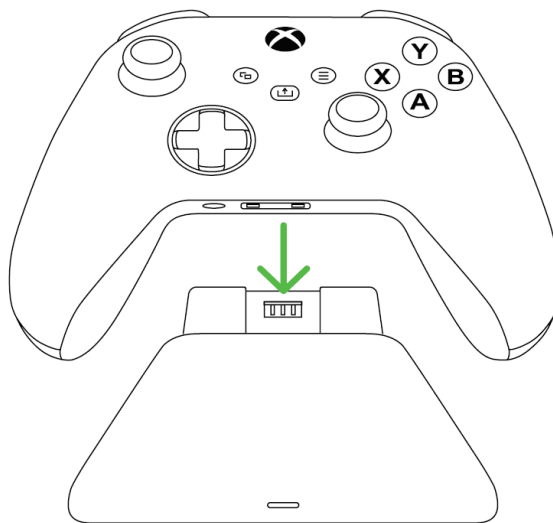

### 3. PRIMEIROS PASSOS

1. Conecte o suporte de carregamento à porta USB do console Xbox. O indicador de status piscará brevemente para indicar que o suporte já está alimentado.

2. Insira a bateria recarregável no controle\* e encaixe a tampa para bateria apropriada.

Funciona com controles para  
Xbox One, Xbox One X, Xbox One  
S e Xbox One Elite (Série 1)

Funciona com controles para  
Xbox Series X|S

3. Coloque o controle do Xbox no suporte de carregamento. O indicador de status se tornará laranja para indicar que o controle está sendo carregado.