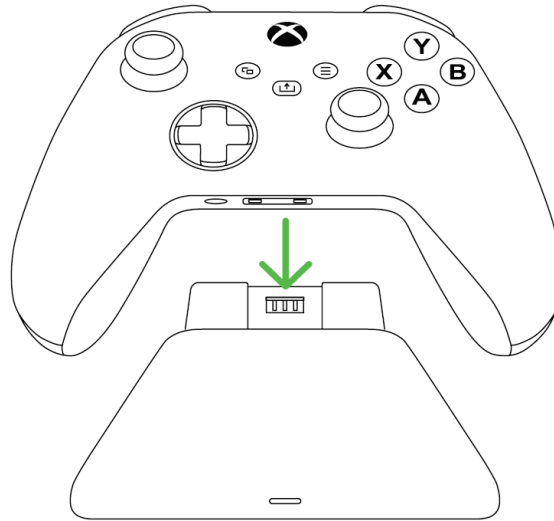

### 3. PRIMEROS PASOS

1. Conecta la base de carga al puerto USB de tu consola Xbox. El indicador de estado de parpadeará brevemente para indicar que está encendida.

2. Inserta la batería recargable en el mando\* y coloca la cubierta adecuada.

Funciona con mandos Xbox One,  
Xbox One X, Xbox One S y Xbox  
One Elite (Series 1)

Funciona con mandos Xbox  
Series X|S

3. Coloca el mando Xbox en la base de carga. El indicador de estado cambiará a naranja para indicar que el mando se está cargando.