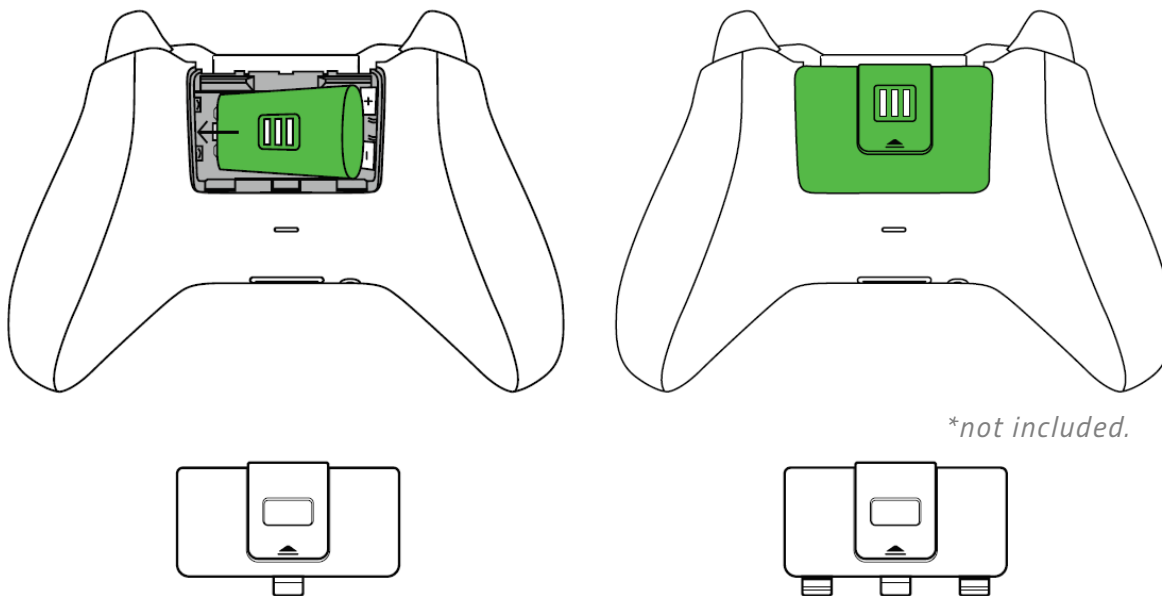

### 3. PRIMEROS PASOS

1. Conecta la base de carga al puerto USB de tu consola Xbox. El indicador de estado de parpadeará brevemente para indicar que está encendida.

2. Inserta la batería recargable en el mando\* y coloca la cubierta adecuada.