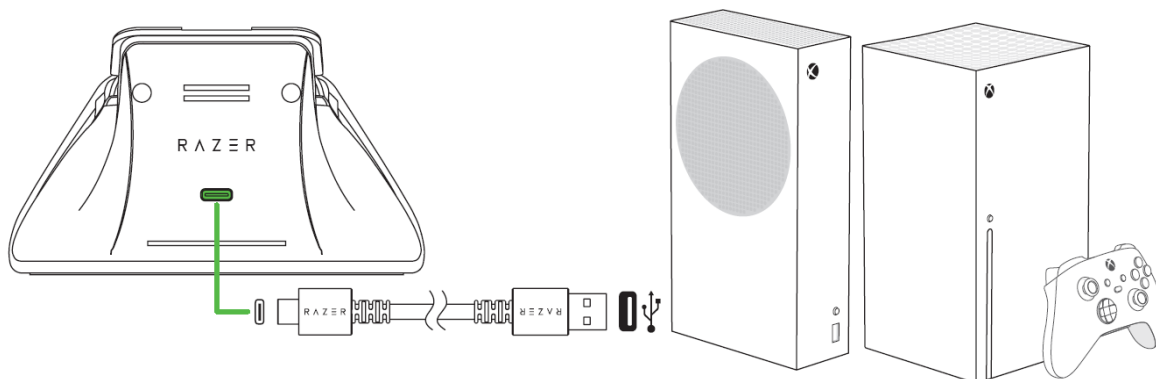

### 3. PRIMEROS PASOS

1. Conecta la base de carga al puerto USB de tu consola Xbox. El indicador de estado de parpadeará brevemente para indicar que está encendida.

2. Inserta la batería recargable en el mando\* y coloca la cubierta adecuada.