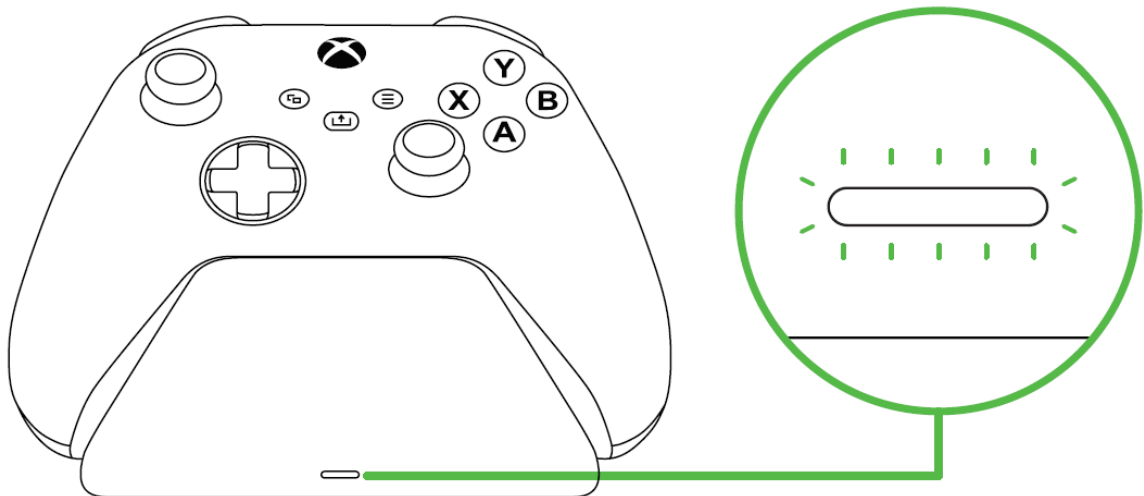

! *Mientras juegues, fíjate en el indicador de batería de la pantalla para controlar el nivel de batería del mando.*