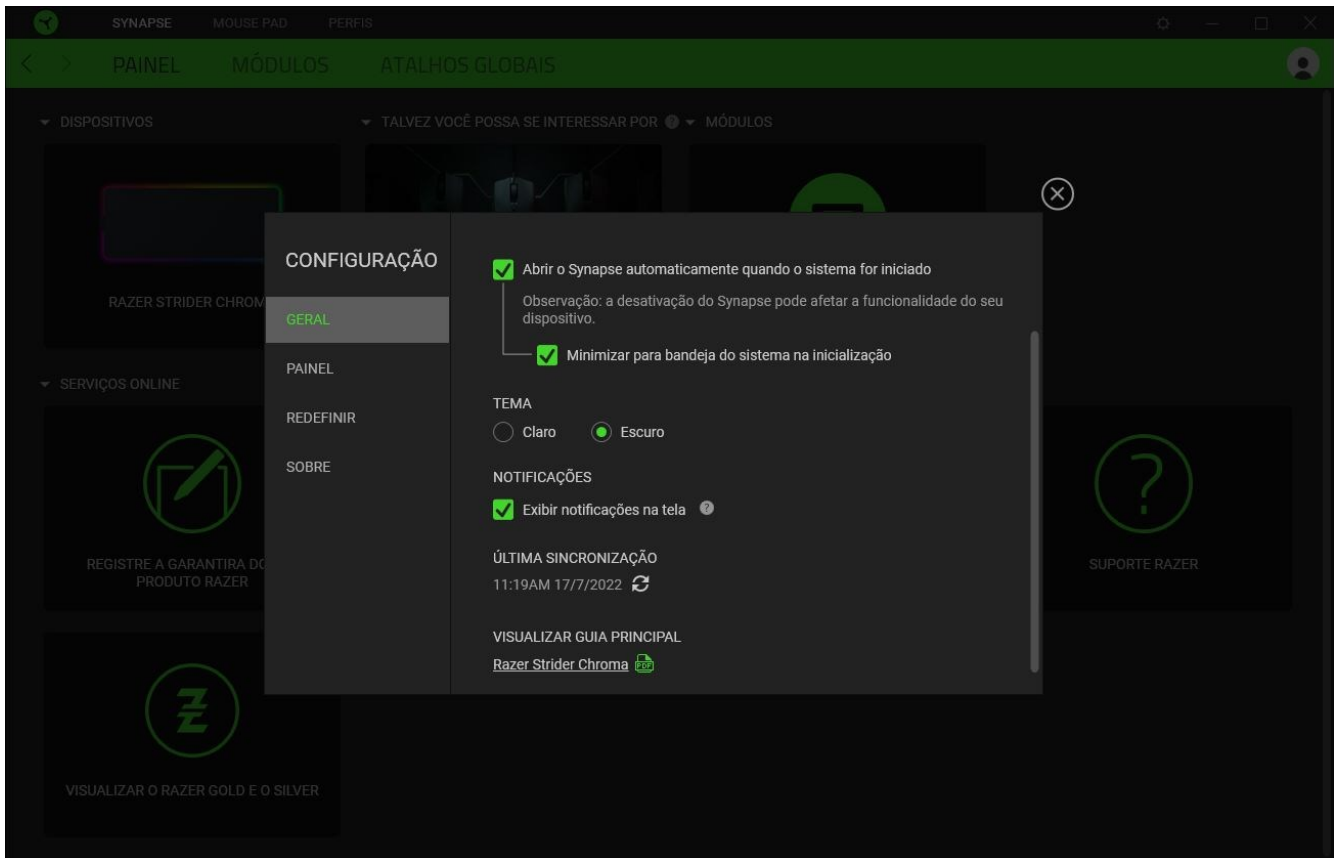

Você pode importar Perfis / Efeitos Chroma do seu computador ou da nuvem através do botão Importar (📄) ou criar novos perfis dentro do dispositivo selecionado ou novos Efeitos Chroma para jogos específicos usando o botão Adicionar (+). Para renomear, duplicar ou excluir um perfil, basta pressionar o botão Outros (⋮). Cada perfil pode ser configurado para ser automaticamente ativado quando você executar um aplicativo usando a opção Conectar Jogos.

Jogos Conectados

A subguia Jogos vinculados lhe dá a possibilidade de adicionar jogos, visualizar dispositivos vinculados aos jogos ou procurar jogos adicionados. Você também pode organizar os jogos em ordem alfabética, a partir do último jogo utilizado ou a partir do mais jogado. Os jogos adicionados continuarão listados aqui, mesmo se não estiverem vinculados a um dispositivo Razer.

Para vincular jogos a Efeitos Chroma ou a dispositivos Razer conectados, basta clicar em qualquer jogo da lista e, em seguida, clicar em **Selecionar um dispositivo e seu perfil para abrir automaticamente durante o jogo** para selecionar o Efeito Chroma ou o dispositivo Razer com o qual será vinculado. Uma vez conectado, você pode clicar no botão Outros (●●●) do dispositivo ou Efeito Chroma correspondente para selecionar um perfil ou Efeito Chroma específico.

JANELA CONFIGURAÇÕES

A janela Configurações, acessível clicando-se no botão (⚙️) do Razer Synapse, permite configurar o comportamento de inicialização e o idioma de exibição do Razer Synapse, ver os guias principais de cada dispositivo Razer conectado ou executar o restauro das configurações de fábrica em qualquer dispositivo Razer conectado.