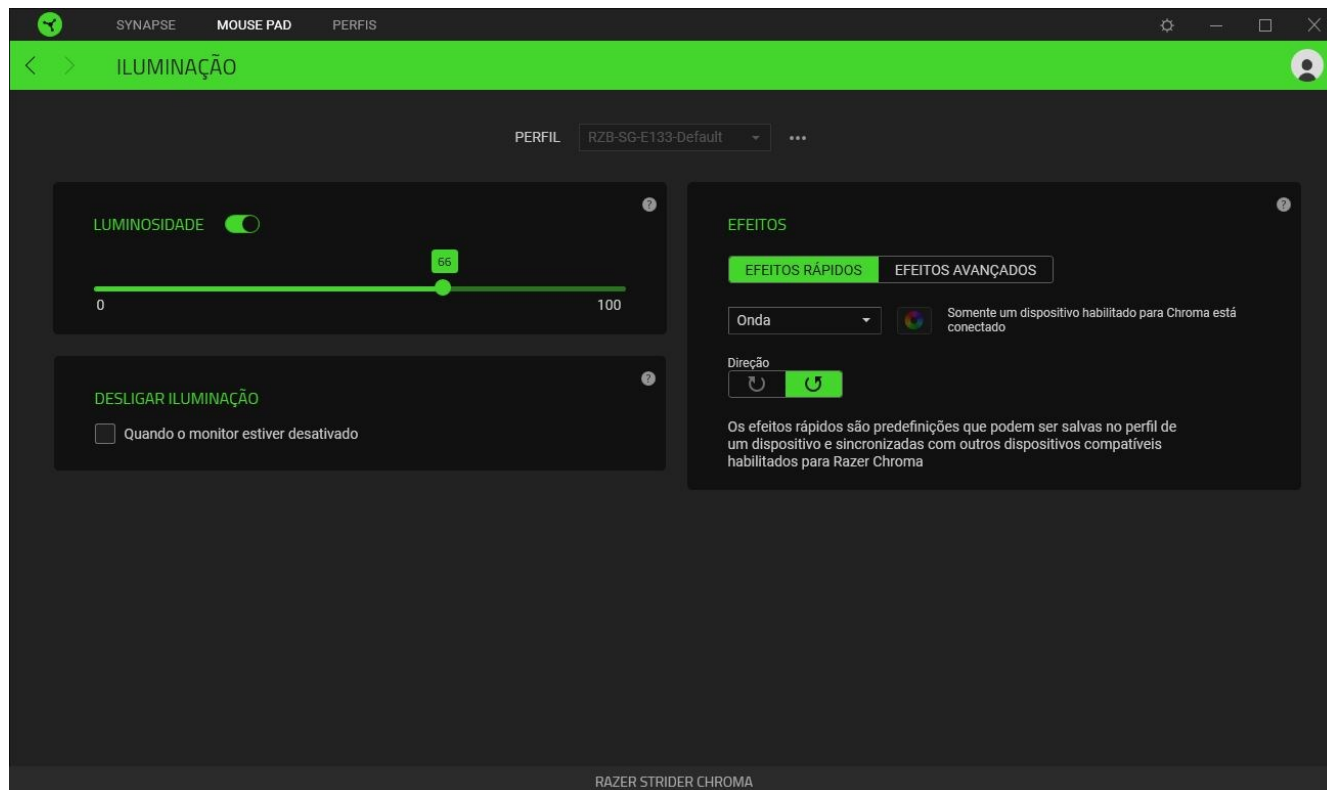

MOUSE MAT TAB

A guia Mousepad é a guia principal do seu Razer Strider Chroma. Aqui, você pode alterar as configurações do mousepad, como os perfis e a iluminação. As alterações feitas nesta guia são automaticamente salvas no seu sistema e no armazenamento na nuvem.

Iluminação

A subguia Iluminação permite que você modifique as configurações de iluminação do seu dispositivo Razer.

Perfil

Um Perfil é um armazenamento de dados que mantém todas as configurações do seu periférico Razer. Por padrão, o nome do perfil se baseia no nome do seu sistema. Para adicionar, renomear, duplicar ou excluir um perfil, basta pressionar o botão Outros (●●●).

Brilho

Você pode apagar a iluminação do seu dispositivo Razer desativando a opção Brilho, ou aumentar/diminuir o brilho usando a chave deslizante.

Desligar Iluminação

Habilite esta opção de economia de energia para desativar a iluminação do seu dispositivo em resposta ao desligamento do monitor do seu sistema.