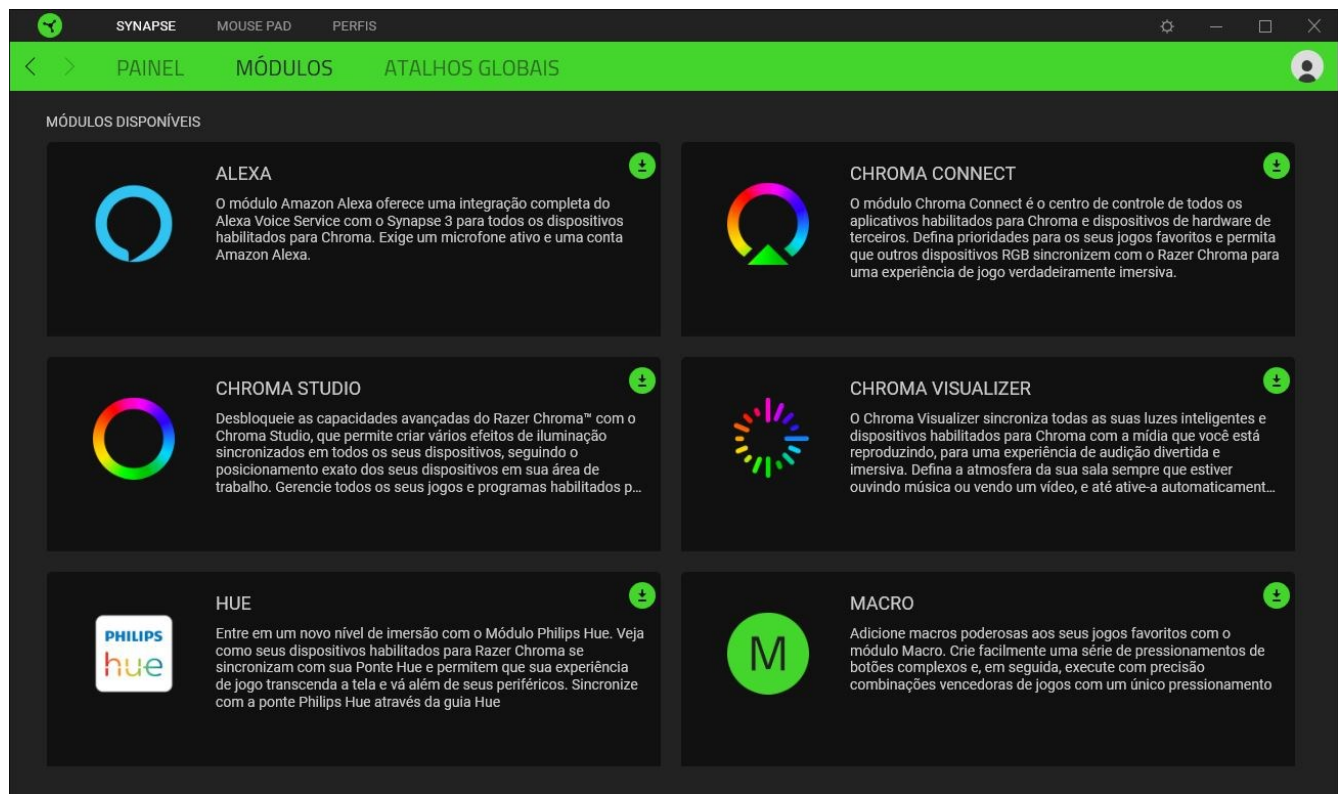

RAZER STRIDER CHROMA

GUIA PRINCIPAL

Apresentamos o **Razer Strider Chroma**, o primeiro mousepad híbrido do mundo com zonas múltiplas de iluminação. Equipado com Razer Chroma™ RGB, com ele, você poderá desfrutar de níveis incomparáveis de personalização através de 19 zonas de iluminação personalizáveis, contando com um controle completo em uma superfície que lhe oferecerá o melhor dos dois mundos.

GUIA SYNAPSE

A guia Synapse é a guia padrão para quando o Razer Synapse é aberto. Esta guia permite que você navegue pelas Subguias Painel e Aplicativos Chroma.

Painel

A subguia Painel é uma visão geral do seu Razer Synapse, onde você pode acessar todos os seus dispositivos, módulos e serviços online Razer.

Módulos

A subguia Módulos exibe todos os módulos instalados e disponíveis para download e instalação.

Atalhos globais

Vincule as operações ou as funções do Razer Synapse às combinações de teclas personalizadas do periférico Razer que substituem todas as associações específicas do perfil. [Saiba mais sobre os Perfis](#)

MOUSE MAT TAB

A guia Mousepad é a guia principal do seu Razer Strider Chroma. Aqui, você pode alterar as configurações do mousepad, como os perfis e a iluminação. As alterações feitas nesta guia são automaticamente salvas no seu sistema e no armazenamento na nuvem.