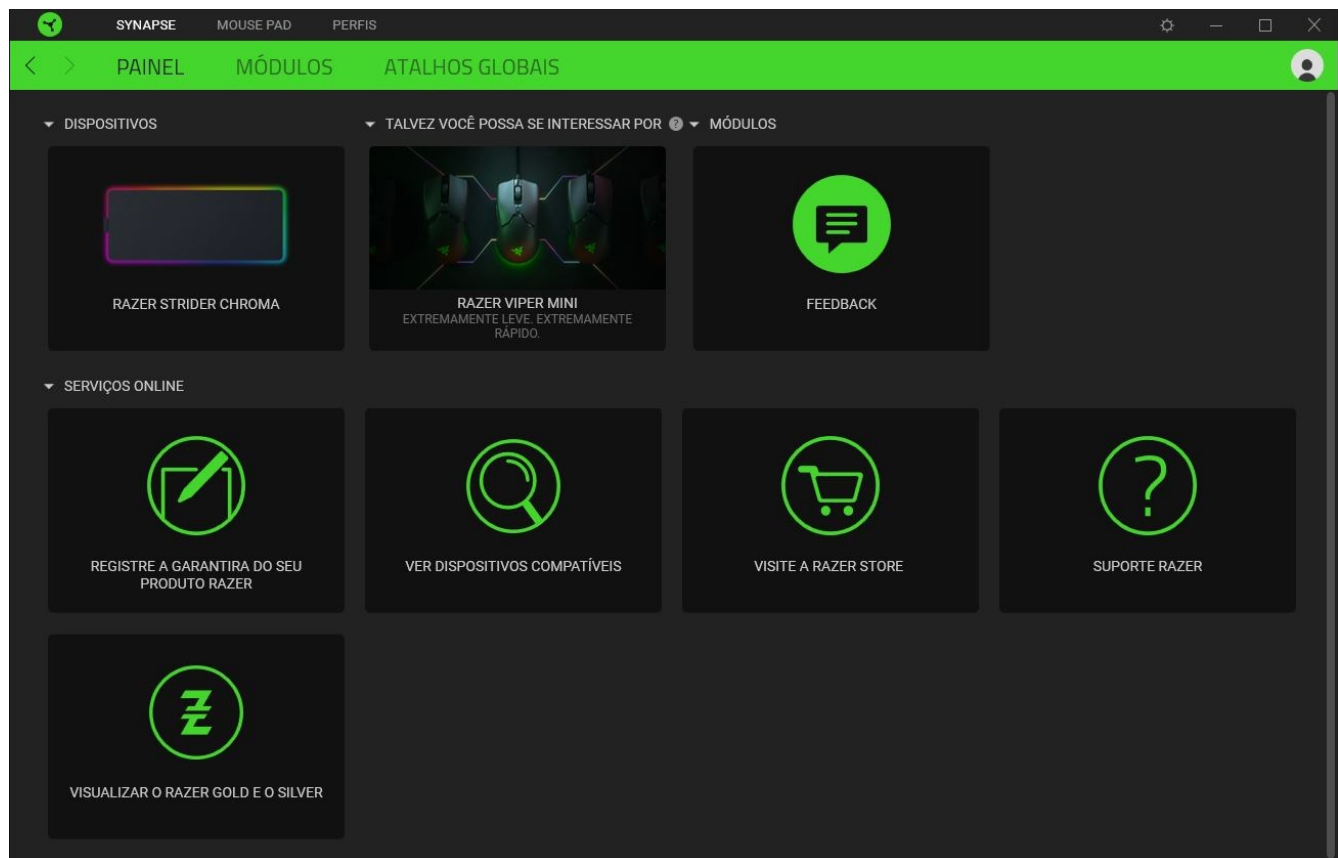

5. INSTALANDO O RAZER STRIDER CHROMA

Conecte o mousepad Razer a uma das portas USB do seu PC.

i Instale o Razer Synapse quando solicitado ou baixe o instalador em razer.com/synapse

6. COMO CONFIGURAR O RAZER STRIDER CHROMA PELO RAZER SYNAPSE

i *Isenção de responsabilidade: É necessário estar conectado à internet para a instalação, atualização e recursos baseados na nuvem. Recomenda-se o registro em uma conta Razer ID, mas é opcional. Todos os recursos listados também estão sujeitos a alteração com base na versão atual do software, no(s) dispositivo(s) conectado(s) e/ou nos aplicativos e software suportados.*

GUIA SYNAPSE

A guia Synapse é a guia padrão para quando o Razer Synapse é aberto. Esta guia permite que você navegue pelas Subguias Painel e Aplicativos Chroma.

Painel

A subguia Painel é uma visão geral do seu Razer Synapse, onde você pode acessar todos os seus dispositivos, módulos e serviços online Razer.