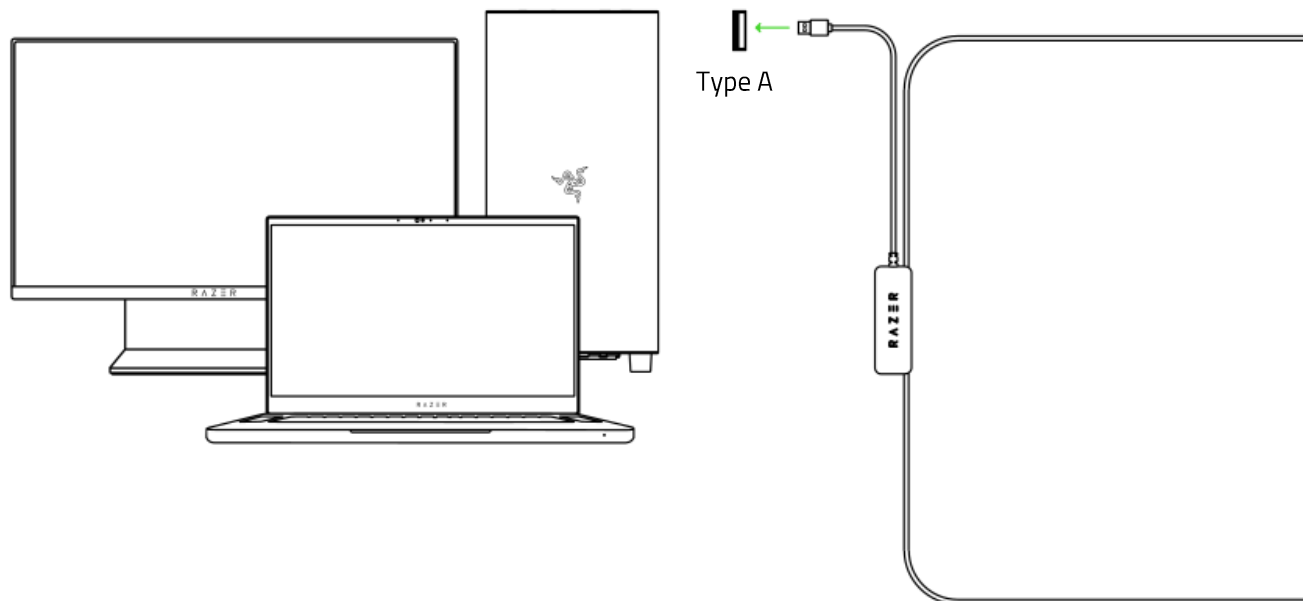

---

4. ESPECIFICAÇÕES TÉCNICAS

- Tamanho: 900 mm (Comprimento) x 370 mm (Largura)
- Espessura: 4 mm (excluindo a espessura do módulo de controle)
- Superfície: 100% Poliéster
- Base: Borracha natural
- Tipo de mousepad: Híbrido
- Chroma RGB: Sim
- Recursos especiais: Zonas múltiplas de iluminação RGB, Type A

---

5. INSTALANDO O RAZER STRIDER CHROMA

Conecte o mousepad Razer a uma das portas USB do seu PC.

i Instale o Razer Synapse quando solicitado ou baixe o instalador em razer.com/synapse