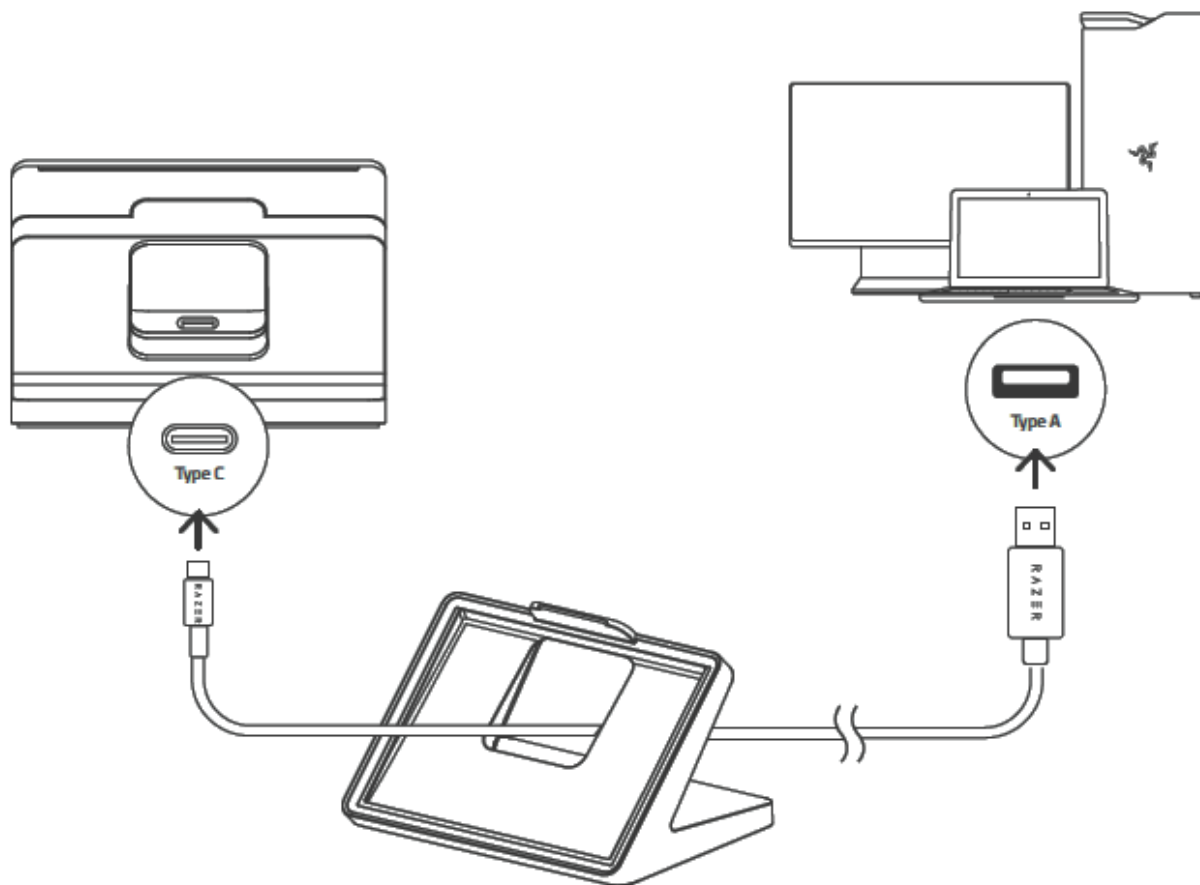

1. 内含物品

- Razer Stream Controller X

- A. 可互换磁吸式面板
- B. 15 个触觉触摸按键
- C. 可拆卸 50° 防滑磁性支架
- D. 2 米的 USB-A 转 USB-C 线缆

- 重要产品信息指南

2. 要求

产品要求

- 直接通过 Type A 连接至电脑

LOUPEDECK 软件要求

4. 简要介绍

产品的序列号位于此处。

注册你的产品并获得专享福利 razerid.razer.com/warranty

5. 入门指南

1. 将连接 Razer Stream Controller X 的连接线穿过支架连接至电脑。

2. 将面板放在 Razer Stream Controller X 上，然后将控制台放入支架中。

3. 从 loupedeck.com/get-started 下载并安装最新的 Loupedeck 软件。

i 若要使用此控制台及其任何一个功能，必须要有 Loupedeck 软件。

4. 出现提示时安装 Razer Synapse 雷云，或从 razer.com/synapse 下载安装程序，以获得额外功能。

6. 通过 RAZER SYNAPSE 雷云配置 RAZER 雷蛇直播控制台

i 安装、更新和基于云的功能均需要互联网连接。建议你注册 Razer ID 账号，但并非强制性要求。本文列出的所有功能特性在不同的软件版本、连接的设备和支持的应用程序及软件上可能会有所不同。

! 只会识别支持 Razer Synapse 雷云之设备的输入。

“直播”选项卡

使用“直播”选项卡启动或下载 Loupedeck 软件并使用 Razer Synapse 雷云更改控制台的应用程序配置文件。

配置文件

在 Razer 雷蛇直播控制台应用程序中，配置文件是一个预先配置的工作区，旨在使控制台立即可用，而且兼容受支持的应用程序。

! Razer Synapse 雷云需要有 Loupedeck 软件才能控制 Razer 雷蛇直播控制台的配置文件。此外，还需将 Loupedeck 软件中的“Dynamic Mode”（动态模式）设为关闭，以便 Razer Synapse 雷云应用程序可以控制控制台的配置文件。