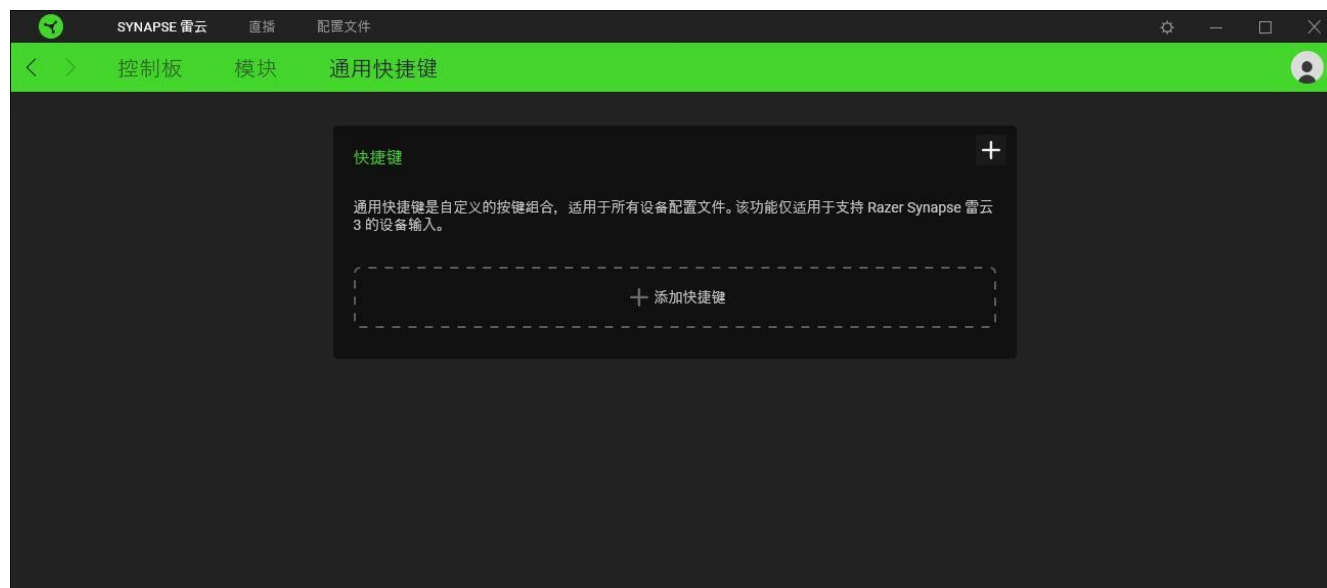

4. 简要介绍

产品的序列号位于此处。

注册你的产品并获得专享福利 razerid.razer.com/warranty

5. 入门指南

1. 将连接 Razer Stream Controller X 的连接线穿过支架连接至电脑。

2. 将面板放在 Razer Stream Controller X 上，然后将控制台放入支架中。

3. 从 loupedeck.com/get-started 下载并安装最新的 Loupedeck 软件。

i 若要使用此控制台及其任何一个功能，必须要有 Loupedeck 软件。

4. 出现提示时安装 Razer Synapse 雷云，或从 razer.com/synapse 下载安装程序，以获得额外功能。

6. 通过 RAZER SYNAPSE 雷云配置 RAZER 雷蛇直播控制台

i 安装、更新和基于云的功能均需要互联网连接。建议你注册 Razer ID 账号，但并非强制性要求。本文列出的所有功能特性在不同的软件版本、连接的设备和支持的应用程序及软件上可能会有所不同。

“SYNAPSE 雷云”选项卡

当你首次启动 Razer Synapse 雷云时，“Synapse 雷云”选项卡将是默认选项卡。你可以通过此选项卡浏览“控制板”子选项卡。

控制板

“控制板”子选项卡是 Razer Synapse 雷云的总控制台，你可以在其中访问所有 Razer 雷蛇设备、模块和在线服务。

模块

“模块”子选项卡列出了所有已安装及可供安装的模块。

通用快捷键

将操作或 Razer Synapse 雷云的功能绑定到任何支持 Razer Synapse 雷云之设备输入的自定义按键组合，并应用于所有设备配置文件。

! 只会识别支持 Razer Synapse 雷云之设备的输入。

“直播”选项卡

使用“直播”选项卡启动或下载 Loupedeck 软件并使用 Razer Synapse 雷云更改控制台的应用程序配置文件。

配置文件

在 Razer 雷蛇直播控制台应用程序中，配置文件是一个预先配置的工作区，旨在使控制台立即可用，而且兼容受支持的应用程序。

! Razer Synapse 雷云需要有 Loupedeck 软件才能控制 Razer 雷蛇直播控制台的配置文件。此外，还需将 Loupedeck 软件中的“Dynamic Mode”（动态模式）设为关闭，以便 Razer Synapse 雷云应用程序可以控制控制台的配置文件。