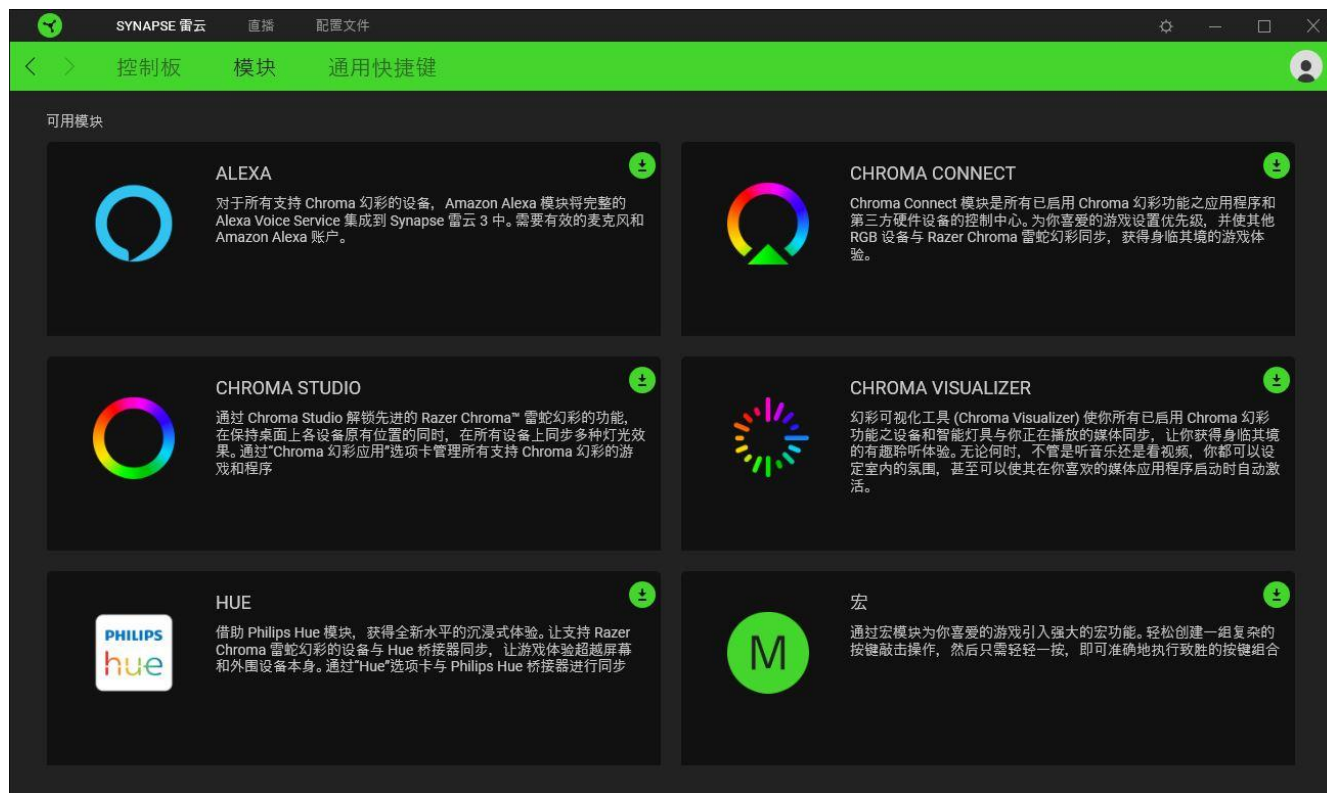

i 若要使用此控制台及其任何一个功能，必须要有 Loupedeck 软件。

4. 出现提示时安装 Razer Synapse 雷云，或从 razer.com/synapse 下载安装程序，以获得额外功能。

6. 通过 RAZER SYNAPSE 雷云配置 RAZER 雷蛇直播控制台

i 安装、更新和基于云的功能均需要互联网连接。建议你注册 Razer ID 账号，但并非强制性要求。本文列出的所有功能特性在不同的软件版本、连接的设备和支持的应用程序及软件上可能会有所不同。

“SYNAPSE 雷云”选项卡

当你首次启动 Razer Synapse 雷云时，“Synapse 雷云”选项卡将是默认选项卡。你可以通过此选项卡浏览“控制板”子选项卡。

控制板

“控制板”子选项卡是 Razer Synapse 雷云的总控制台，你可以在其中访问所有 Razer 雷蛇设备、模块和在线服务。

模块

“模块”子选项卡列出了所有已安装及可供安装的模块。

通用快捷键

将操作或 Razer Synapse 雷云的功能绑定到任何支持 Razer Synapse 雷云之设备输入的自定义按键组合，并应用于所有设备配置文件。

! 只会识别支持 Razer Synapse 雷云之设备的输入。

“直播”选项卡

使用“直播”选项卡启动或下载 Loupedeck 软件并使用 Razer Synapse 雷云更改控制台的应用程序配置文件。

配置文件

在 Razer 雷蛇直播控制台应用程序中，配置文件是一个预先配置的工作区，旨在使控制台立即可用，而且兼容受支持的应用程序。

! Razer Synapse 雷云需要有 Loupedeck 软件才能控制 Razer 雷蛇直播控制台的配置文件。此外，还需将 Loupedeck 软件中的“Dynamic Mode”（动态模式）设为关闭，以便 Razer Synapse 雷云应用程序可以控制控制台的配置文件。

快速提示

- 访问 [Loupedeck 软件](#)，详细了解 Loupedeck 软件及其功能。
- 阅读 [Loupedeck 插件指南](#)，了解每个插件如何搭配各应用程序特有的配置文件。

“设置”窗口

单击 Razer Synapse 雷云上的 (⚙) 按钮即可打开“设置”窗口。你可以通过该窗口配置 Razer Synapse 雷云的启动行为和显示语言、查看每个已连接的 Razer 雷蛇设备的高级用户指南，或对任何连接的 Razer 雷蛇设备执行恢复出厂设置。