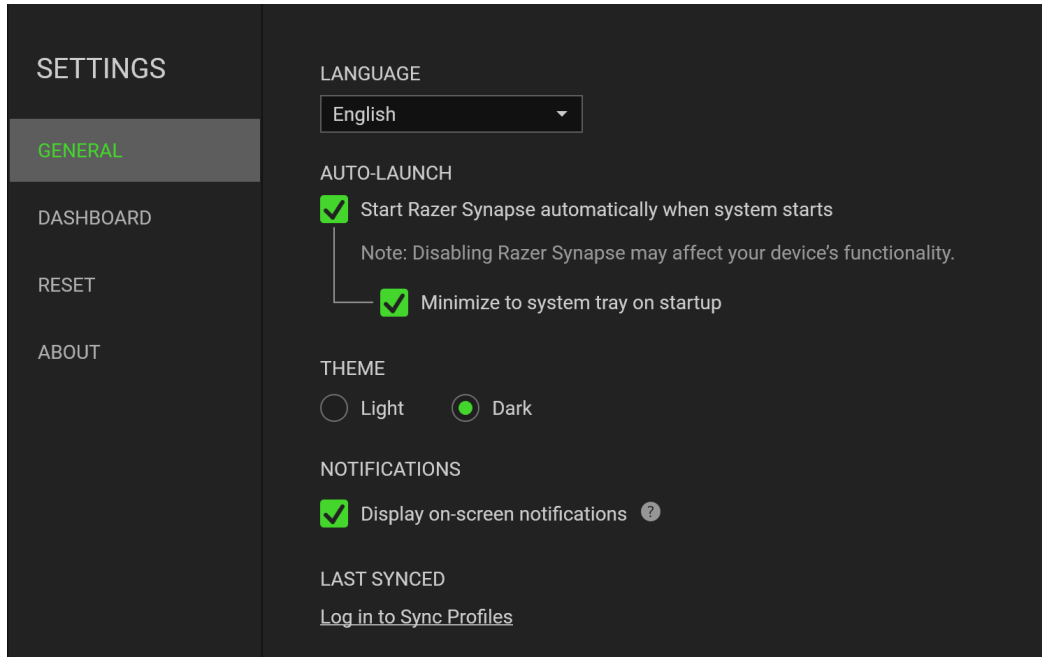

“SYNAPSE 雷云”选项卡

当你首次启动 Razer Synapse 雷云时，“Synapse 雷云”选项卡将是默认选项卡。你可以通过此选项卡浏览“控制板”子选项卡。

控制板

“控制板”子选项卡是 Razer Synapse 雷云的总控制台，你可以在其中访问所有 Razer 雷蛇设备、模块和在线服务。

模块

“模块”子选项卡列出了所有已安装及可供安装的模块。

通用快捷键

将操作或 Razer Synapse 雷云的功能绑定到任何支持 Razer Synapse 雷云之设备输入的自定义按键组合，并应用于所有设备配置文件。

! 只会识别支持 Razer Synapse 雷云之设备的输入。

“直播”选项卡

使用“直播”选项卡启动或下载 Loupedeck 软件并使用 Razer Synapse 雷云更改控制台的应用程序配置文件。

配置文件

在 Razer 雷蛇直播控制台应用程序中，配置文件是一个预先配置的工作区，旨在使控制台立即可用，而且兼容受支持的应用程序。

! Razer Synapse 雷云需要有 Loupedeck 软件才能控制 Razer 雷蛇直播控制台的配置文件。此外，还需将 Loupedeck 软件中的“Dynamic Mode”（动态模式）设为关闭，以便 Razer Synapse 雷云应用程序可以控制控制台的配置文件。

快速提示

- 访问 [Loupedeck 软件](#)，详细了解 Loupedeck 软件及其功能。
- 阅读 [Loupedeck 插件指南](#)，了解每个插件如何搭配各应用程序特有的配置文件。

“设置”窗口

单击 Razer Synapse 雷云上的 (⚙) 按钮即可打开“设置”窗口。你可以通过该窗口配置 Razer Synapse 雷云的启动行为和显示语言、查看每个已连接的 Razer 雷蛇设备的高级用户指南，或对任何连接的 Razer 雷蛇设备执行恢复出厂设置。

“常规”选项卡

“常规”选项卡可用于更改软件的显示语言、启动行为、主题，以及屏幕通知显示。你也可以手动将配置文件同步到云端 (☁) 或查看所有已连接之 Razer 雷蛇设备和已安装之模块的高级用户指南。

“重置”选项卡

你可以使用“重置”选项卡对所有带有板载内存的已连接 Razer 雷蛇设备执行恢复出厂设置，以及重置 Razer Synapse 雷云教程，以便在下次启动时再次熟悉 Razer Synapse 雷云的新特性。