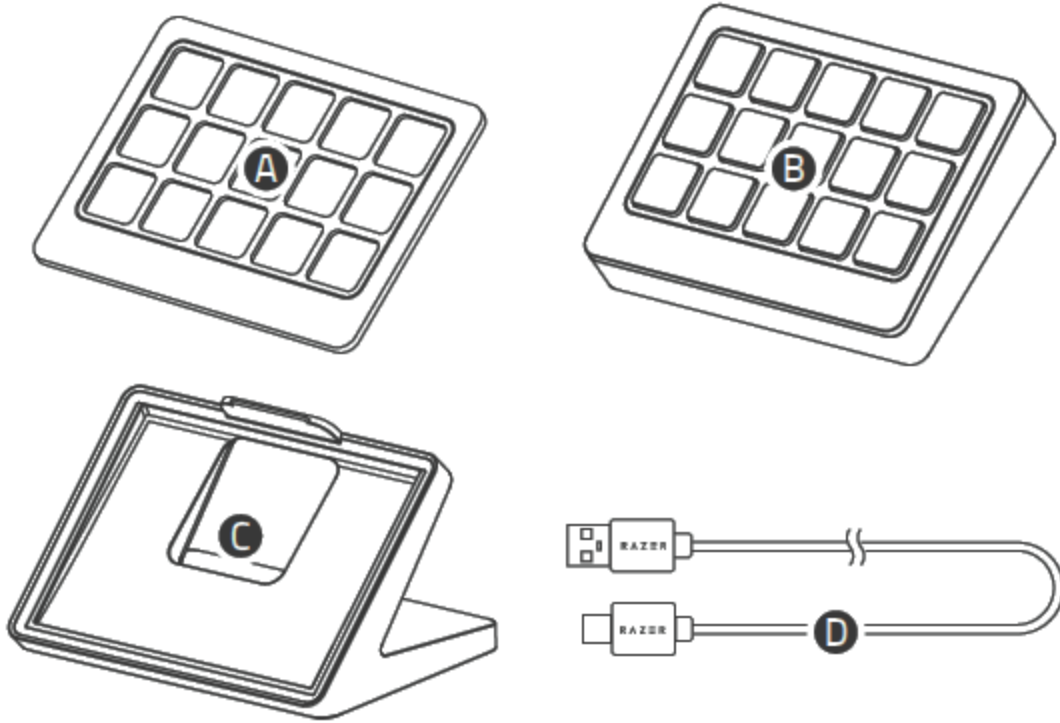

RAZER 雷蛇直播控制台 X

高级用户指南

一旦拥有 **Razer 雷蛇直播控制台 X**，创意就会蜂拥而至。通过一台易用的设备控制所有应用程序和工具，轻松管理你的直播和内容创作。简化工作流程，这样你才能专注于最重要的事情 — 与粉丝互动、增加粉丝人数。

目录

1. 内含物品	3
2. 要求	4
3. 技术规格	4
4. 简要介绍	5
5. 入门指南	6
6. 通过 RAZER SYNAPSE 雷云配置 RAZER 雷蛇直播控制台	8
7. 安全与维护	12
8. 法律声明	13

1. 内含物品

- Razer Stream Controller X

- A. 可互换磁吸式面板
- B. 15 个触觉触摸按键
- C. 可拆卸 50° 防滑磁性支架
- D. 2 米的 USB-A 转 USB-C 线缆

- 重要产品信息指南

2. 要求

产品要求

- 直接通过 Type A 连接至电脑

LOUPEDECK 软件要求

- macOS® X 10.14 / Windows®10 64 位（或更高版本）
- 互联网连接，用于软件安装

RAZER SYNAPSE 雷云要求（可选）

- Windows® 10 64 位（或更高版本）
- 互联网连接，用于软件安装

3. 技术规格

- 系统要求：macOS X 10.14（及更高版本），Windows 10 系统（及更高版本），Loupedeck 软件
- 大小：111 x 80.7 x 30 毫米
- 重量：146 克（Razer 雷蛇直播控制台 X 本身），倾斜支架重 177 克
- 界面：15 个薄膜按键
- 连接方式：2 米的 USB-A 转 USB-C 线缆
- 屏幕倾斜角度：8 度（Razer 雷蛇直播控制台 X 本身），50 度（使用支架后）
- 包装内物品：Razer 雷蛇直播控制台 X，2 米的 USB-A 转 USB-C 线缆，可拆卸支架

4. 简要介绍

产品的序列号位于此处。

注册你的产品并获得专享福利 razerid.razer.com/warranty

5. 入门指南

1. 将连接 Razer Stream Controller X 的连接线穿过支架连接至电脑。

2. 将面板放在 Razer Stream Controller X 上，然后将控制台放入支架中。

3. 从 loupedeck.com/get-started 下载并安装最新的 Loupedeck 软件。