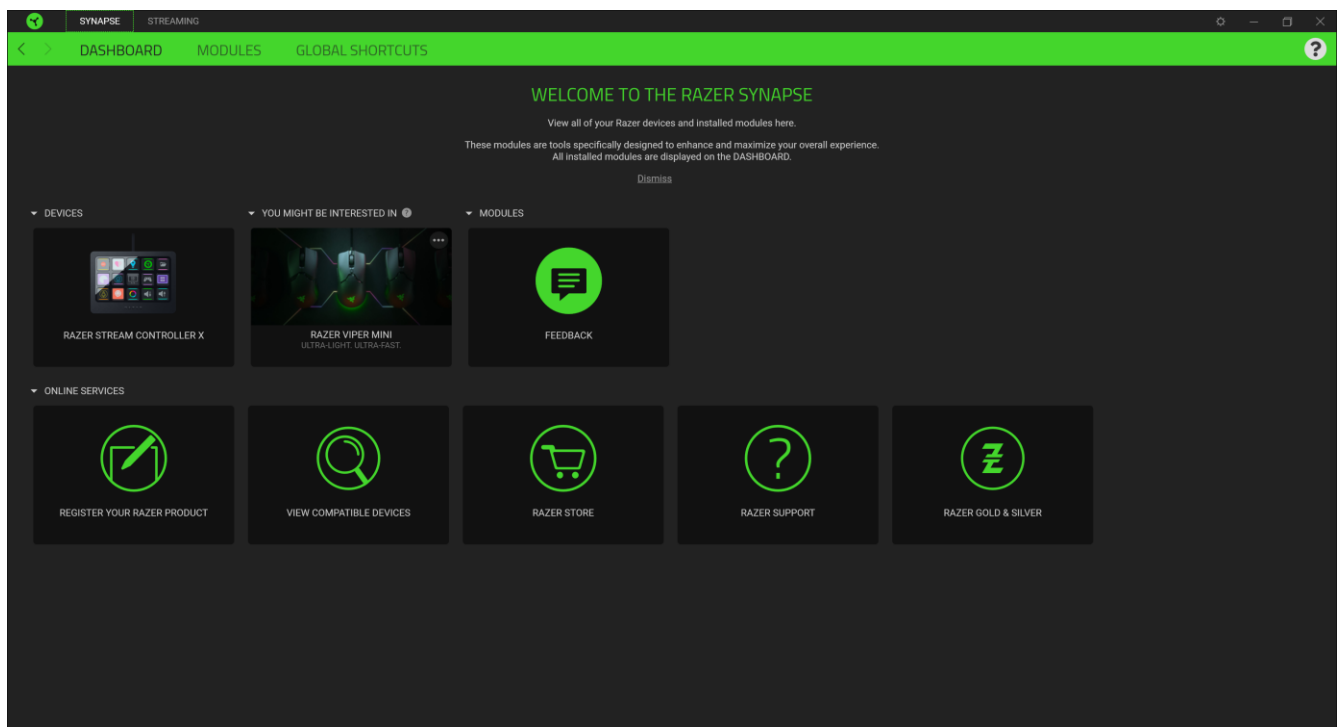

4. 简要介绍

产品的序列号位于此处。

注册你的产品并获得专享福利 razerid.razer.com/warranty

5. 入门指南

1. 将连接 Razer Stream Controller X 的连接线穿过支架连接至电脑。

2. 将面板放在 Razer Stream Controller X 上，然后将控制台放入支架中。

3. 从 loupedeck.com/get-started 下载并安装最新的 Loupedeck 软件。

i 若要使用此控制台及其任何一个功能，必须要有 Loupedeck 软件。

4. 出现提示时安装 Razer Synapse 雷云，或从 razer.com/synapse 下载安装程序，以获得额外功能。

6. 通过 RAZER SYNAPSE 雷云配置 RAZER 雷蛇直播控制台

i 安装、更新和基于云的功能均需要互联网连接。建议你注册 Razer ID 账号，但并非强制性要求。本文列出的所有功能特性在不同的软件版本、连接的设备和支持的应用程序及软件上可能会有所不同。

“SYNAPSE 雷云”选项卡

当你首次启动 Razer Synapse 雷云时，“Synapse 雷云”选项卡将是默认选项卡。你可以通过此选项卡浏览“控制板”子选项卡。

控制板

“控制板”子选项卡是 Razer Synapse 雷云的总控制台，你可以在其中访问所有 Razer 雷蛇设备、模块和在线服务。

模块

“模块”子选项卡列出了所有已安装及可供安装的模块。

通用快捷键

将操作或 Razer Synapse 雷云的功能绑定到任何支持 Razer Synapse 雷云之设备输入的自定义按键组合，并应用于所有设备配置文件。

! 只会识别支持 Razer Synapse 雷云之设备的输入。

“直播”选项卡

使用“直播”选项卡启动或下载 Loupedeck 软件并使用 Razer Synapse 雷云更改控制台的应用程序配置文件。

配置文件

在 Razer 雷蛇直播控制台应用程序中，配置文件是一个预先配置的工作区，旨在使控制台立即可用，而且兼容受支持的应用程序。

! Razer Synapse 雷云需要有 Loupedeck 软件才能控制 Razer 雷蛇直播控制台的配置文件。此外，还需将 Loupedeck 软件中的“Dynamic Mode”（动态模式）设为关闭，以便 Razer Synapse 雷云应用程序可以控制控制台的配置文件。