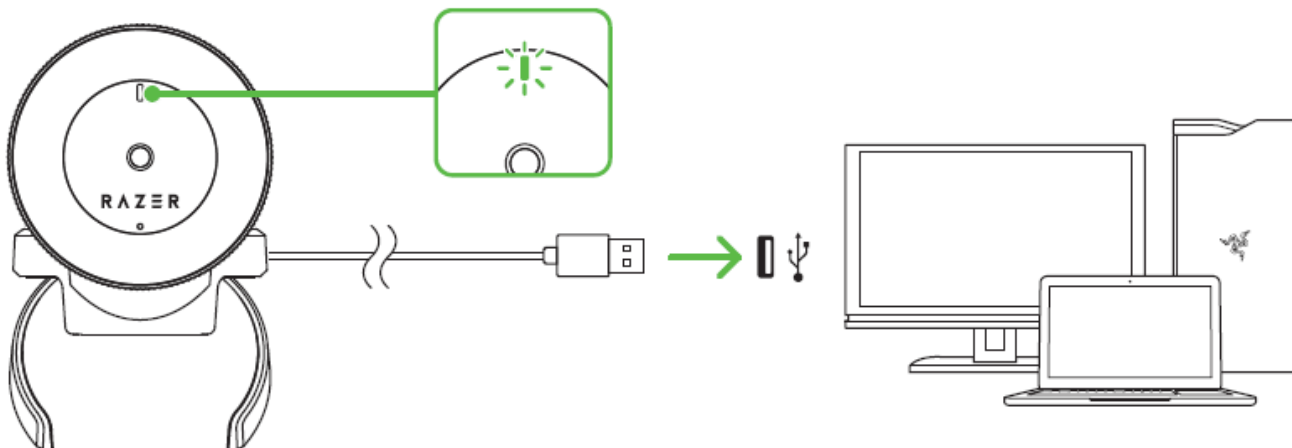

5. 设置 RAZER KIYO 雷蛇清姬

1. 将 Razer Kiyo 雷蛇清姬连接到电脑的 USB 端口。摄像头上的 LED 指示灯会亮起，表明摄像头正在运行。

2. 使用灵活卡夹可轻松将 Razer Kiyo 雷蛇清姬安装到显示器或电视顶部，或其他表面上。你也可以使用灵活卡夹下面的线架，将 Razer Kiyo 雷蛇清姬 连接到三脚架*上。（*未随附）