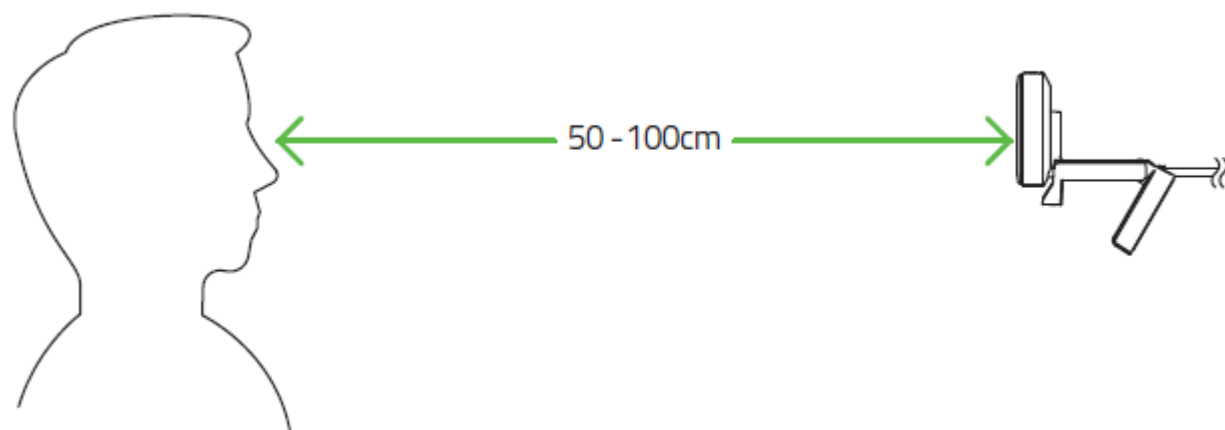

3. 请使自己保持在 Razer Kiyo 雷蛇清姬前方 0.5 - 1 米的范围内。