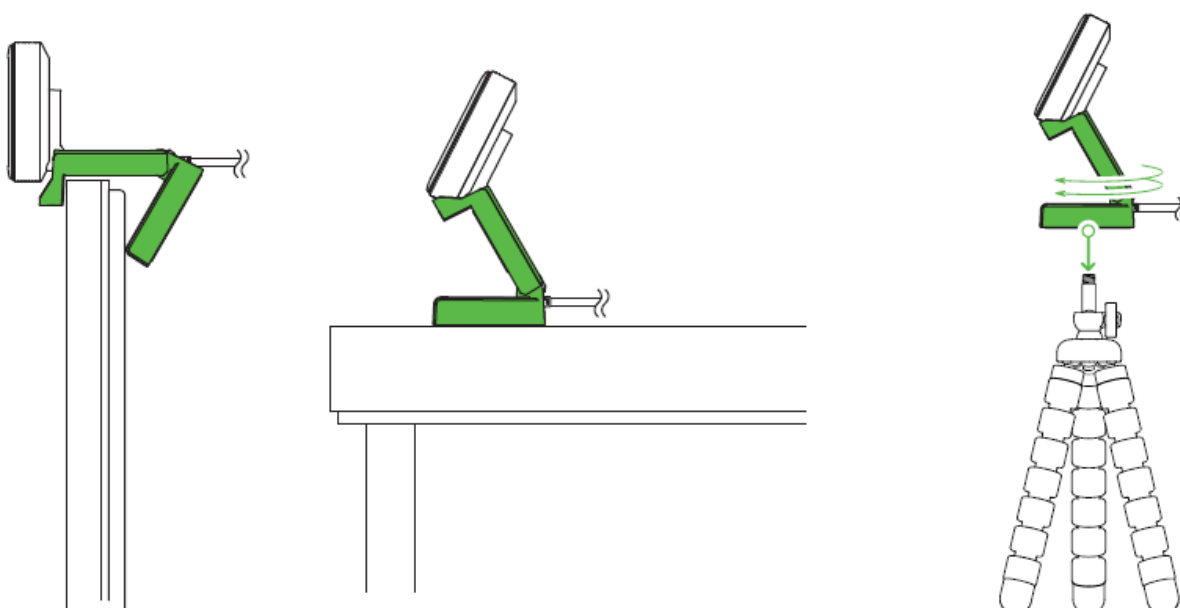

## 4. 设备布局

- A. LED 指示灯
- B. 全高清 1080p 镜头
- C. 内置麦克风
- D. 带 LED 柔光罩的环形灯
- E. 环形灯调节旋钮
- F. 灵活卡夹
- G. 三脚架安装口

## 5. 设置 RAZER KIYO 雷蛇清姬

1. 将 Razer Kiyo 雷蛇清姬连接到电脑的 USB 端口。摄像头上的 LED 指示灯会亮起，表明摄像头正在运行。

2. 使用灵活卡夹可轻松将 Razer Kiyo 雷蛇清姬安装到显示器或电视顶部，或其他表面上。你也可以使用灵活卡夹下面的线架，将 Razer Kiyo 雷蛇清姬 连接到三脚架\*上。（\*未随附）

*注意：确保放置位置没有杂物和移动物体。移开摄像头拍摄范围内的镜子和反光物。*