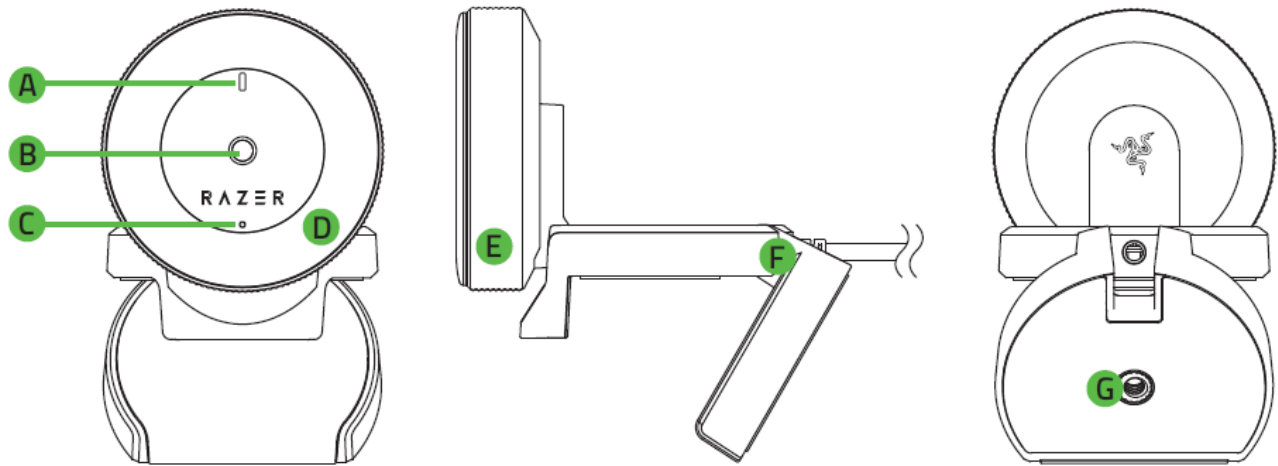

4. 设备布局

- A. LED 指示灯
- B. 全高清 1080p 镜头
- C. 内置麦克风
- D. 带 LED 柔光罩的环形灯
- E. 环形灯调节旋钮
- F. 灵活卡夹
- G. 三脚架安装口