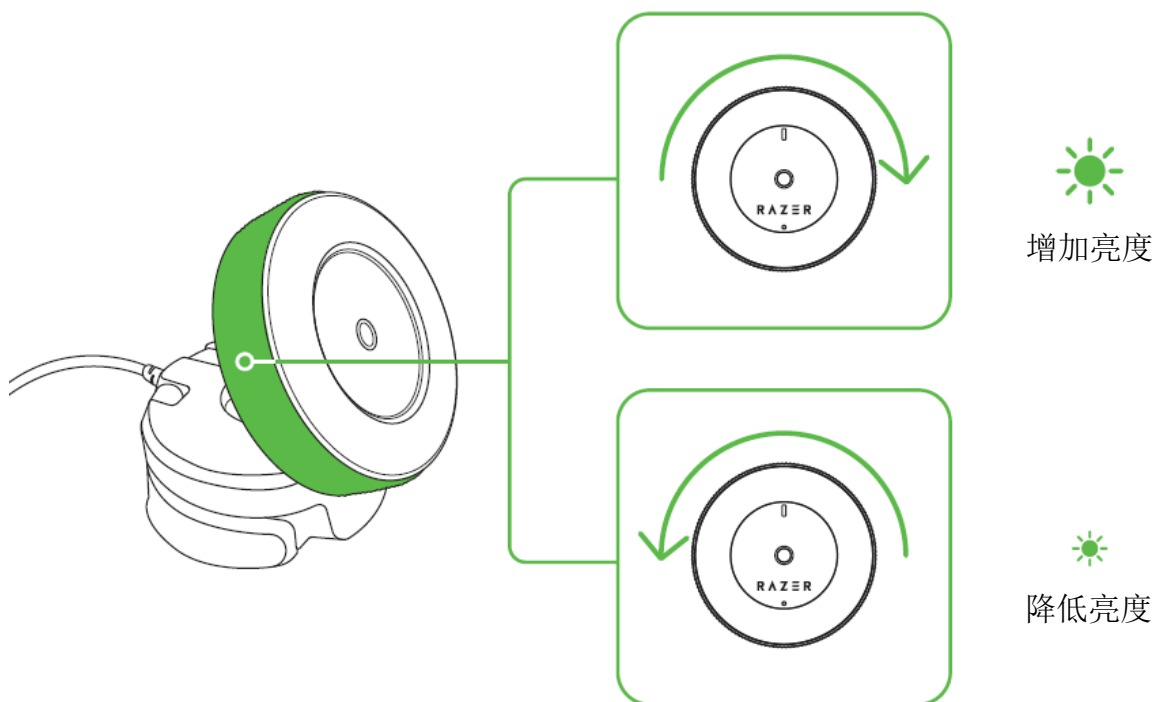

---

6. 使用 RAZER KIYO 雷蛇清姬

为 RAZER KIYO 雷蛇清姬下载应用程序

访问 cn.razerzone.com/gaming-audio/razer-kiyo 查看Razer Kiyo 雷蛇清姬兼容的可以启用其功能特点的摄像头软件，以及第三方应用程序。下载并安装所支持的应用程序，并将Razer Kiyo 雷蛇清姬设置为录制设备。

*某些应用程序仅为试用版，因此可能需要购买使用。

调整环形灯的亮度

如果启用了以 Razer Kiyo 雷蛇清姬为录制设备的摄像头软件或第三方直播软件，该摄像头的环形灯便会自动亮起。

之后你可以顺时针或逆时针调整环形灯调节旋钮，将环形灯的亮度增加或降低至所需亮度。