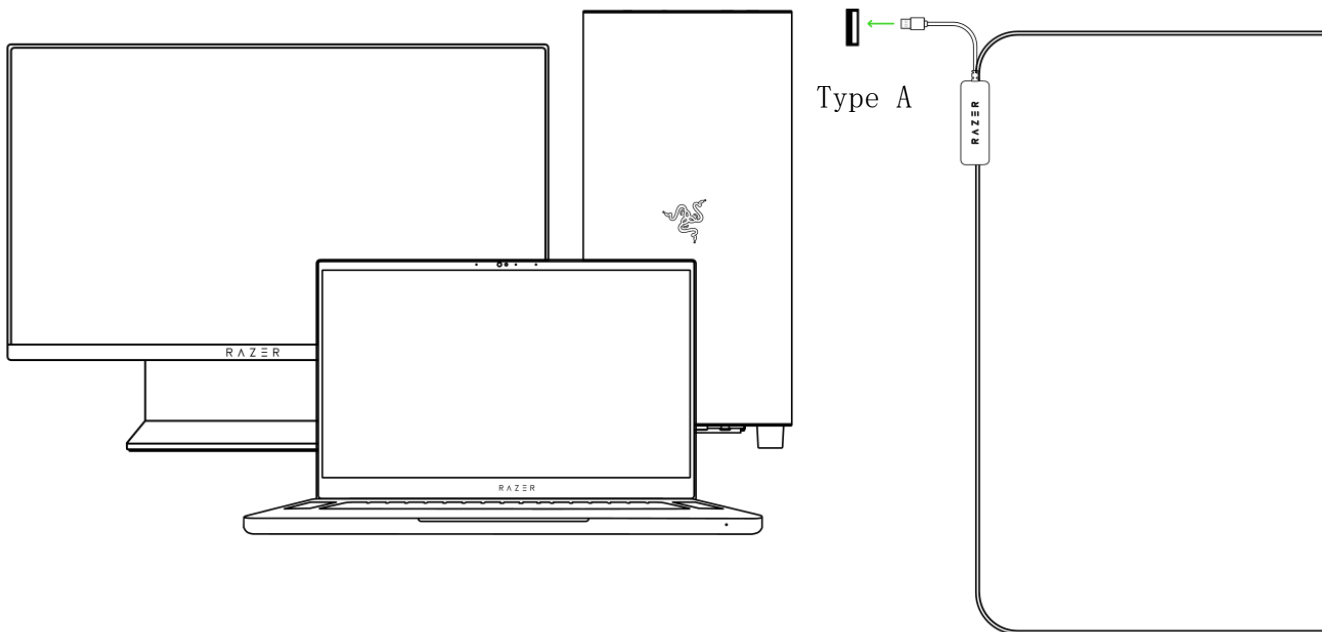

---

4. 技术规格

- 细织纹理表面，兼顾速度与操控性
- 采用 Razer Chroma™ 雷蛇幻彩灯光技术，约 1,680 万种可自定义色彩选项
- 支持 Razer Synapse 雷云 3
- 防滑橡胶底面
- 大致尺寸：1200 毫米 / 47.24 英寸（长）x 550 毫米 / 21.65 英寸（宽）x 4 毫米 / 0.15 英寸（高）
- 厚度：3.5 毫米
- 线缆长度：约 2.1 米 / 6.89 英尺

---

5. 设置 RAZER GOLIATHUS CHROMA 3XL 雷蛇重装甲虫幻彩版 3XL

将 Razer 雷蛇鼠标垫连接到电脑的任意一个 USB 端口。

i 出现提示时安装 Razer Synapse 雷云，或从 cn.razer.com/synapse 下载安装程序。