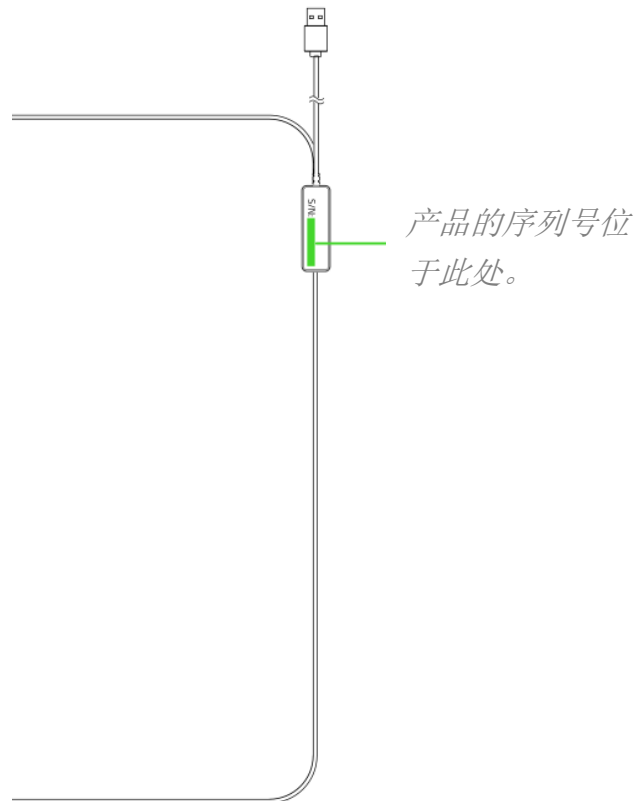

- A. Type A 连接线
- B. 采用 Razer Chroma™ 雷蛇幻彩 RGB 技术的鼠标垫灯光效果
- C. 细织纹布面
- D. 防滑橡胶底面

- 重要产品信息指南

2. 要求

产品要求

- 直接通过 Type A 连接至电脑

RAZER SYNAPSE 雷云要求

- Windows®10 64 位（或更高版本）
- 互联网连接，用于软件安装

3. 简要介绍

注册你的产品并获得专享福利

razerid.razer.com/cn-zh/warranty

4. 技术规格

- 细织纹理表面，兼顾速度与操控性
- 采用 Razer Chroma™ 雷蛇幻彩灯光技术，约 1,680 万种可自定义色彩选项
- 支持 Razer Synapse 雷云 3
- 防滑橡胶底面
- 大致尺寸：1200 毫米 / 47.24 英寸（长）x 550 毫米 / 21.65 英寸（宽）x 4 毫米 / 0.15 英寸（高）
- 厚度：3.5 毫米
- 线缆长度：约 2.1 米 / 6.89 英尺