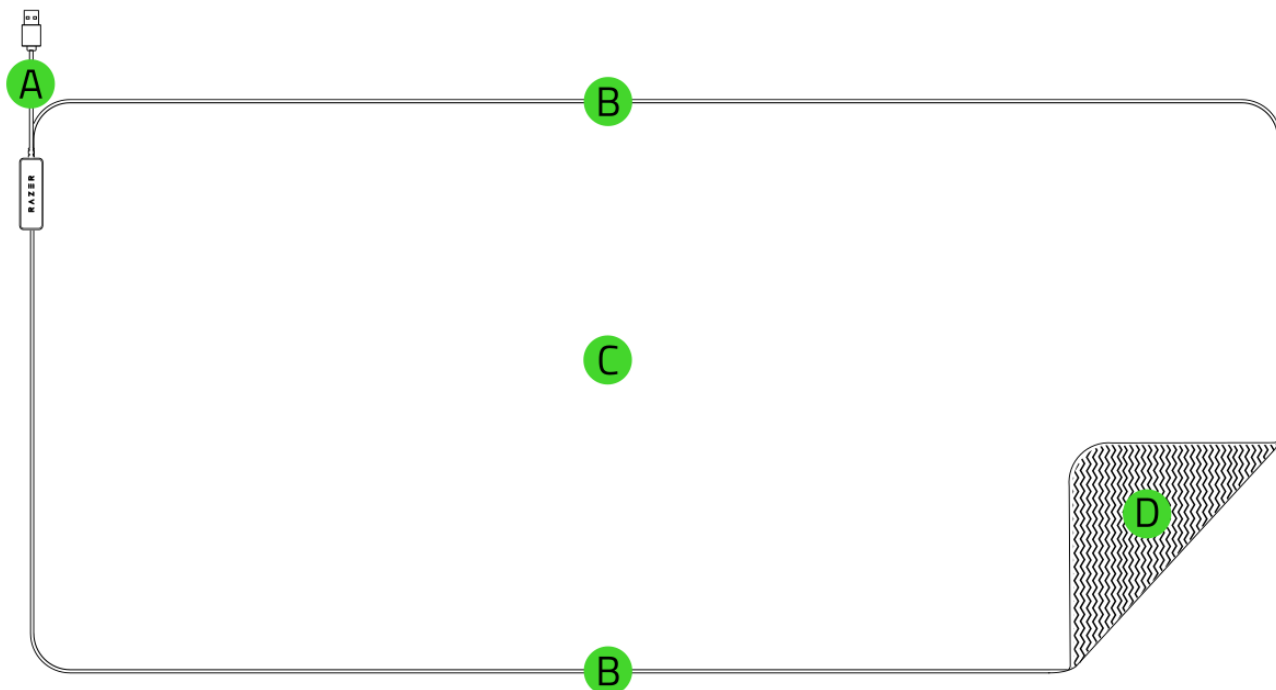

目录

1. 内含物品	3
2. 要求	3
3. 简要介绍	4
4. 技术规格	5
5. 设置 RAZER GOLIATHUS CHROMA 3XL 雷蛇重装甲虫幻彩版 3XL	5
6. 通过 RAZER SYNAPSE 雷云配置 RAZER GOLIATHUS CHROMA 3XL 雷蛇重装甲虫幻彩版 3XL .	6
7. 安全与维护	14
8. 法律声明	15

---

1. 内含物品

- Razer Goliathus Chroma 3XL 雷蛇重装甲虫幻彩版 3XL

- A. Type A 连接线
- B. 采用 Razer Chroma™ 雷蛇幻彩 RGB 技术的鼠标垫灯光效果
- C. 细织纹布面
- D. 防滑橡胶底面

- 重要产品信息指南

---

2. 要求

产品要求

- 直接通过 Type A 连接至电脑

RAZER SYNAPSE 雷云要求

- Windows®10 64 位（或更高版本）
- 互联网连接，用于软件安装