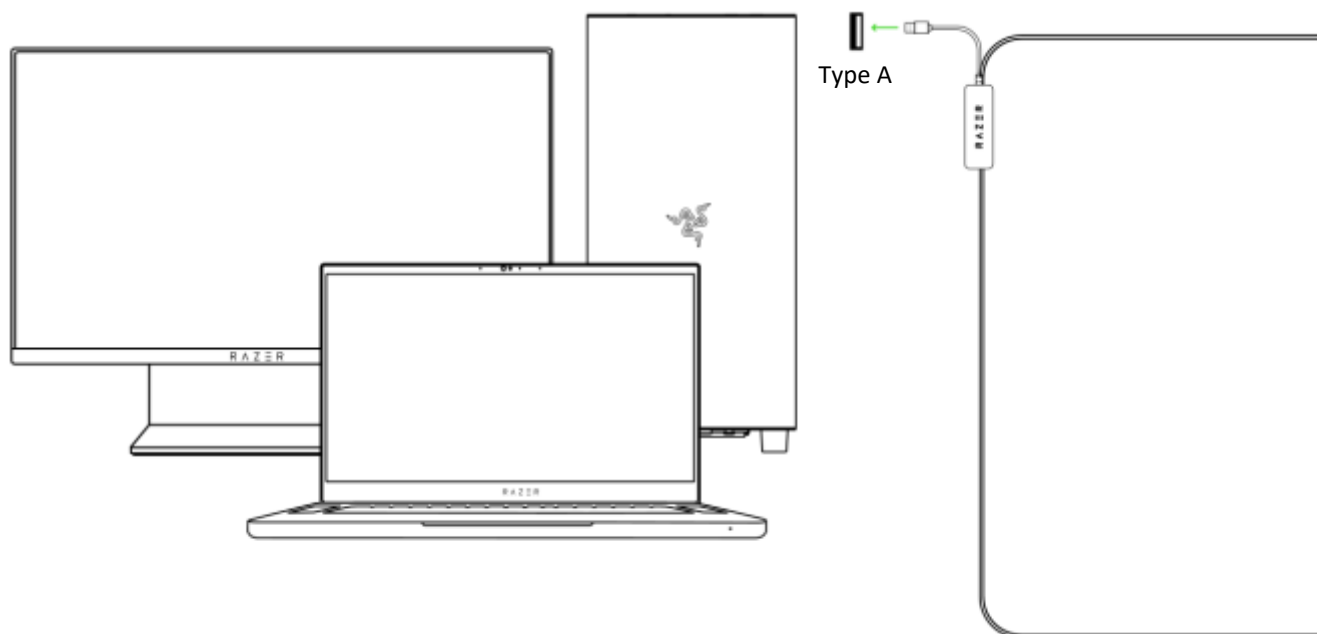

---

4. ТЕХНИЧЕСКИЕ ХАРАКТЕРИСТИКИ

- Микротекстурированная поверхность обеспечивает баланс контроля и скорости
- На базе подсветки Razer Chroma™ с возможностью настройки 16,8 млн вариантов цветовых оттенков
- Поддержка Razer Synapse 3
- Резиновое основание, предотвращающее скольжение
- Примерные размеры: 1200 мм (длина) / 550 мм (ширина) / 4 мм (высота)
- Толщина: 3,5 мм
- Длина кабеля: 2,1 м

---

5. ПОДГОТОВКА RAZER GOLIATHUS CHROMA 3XL К РАБОТЕ

Подключите коврик для мыши Razer к любому порту USB своего компьютера.

i Установите приложение Razer Synapse после появления запроса или скачайте программу-установщик по адресу razer.com/synapse.