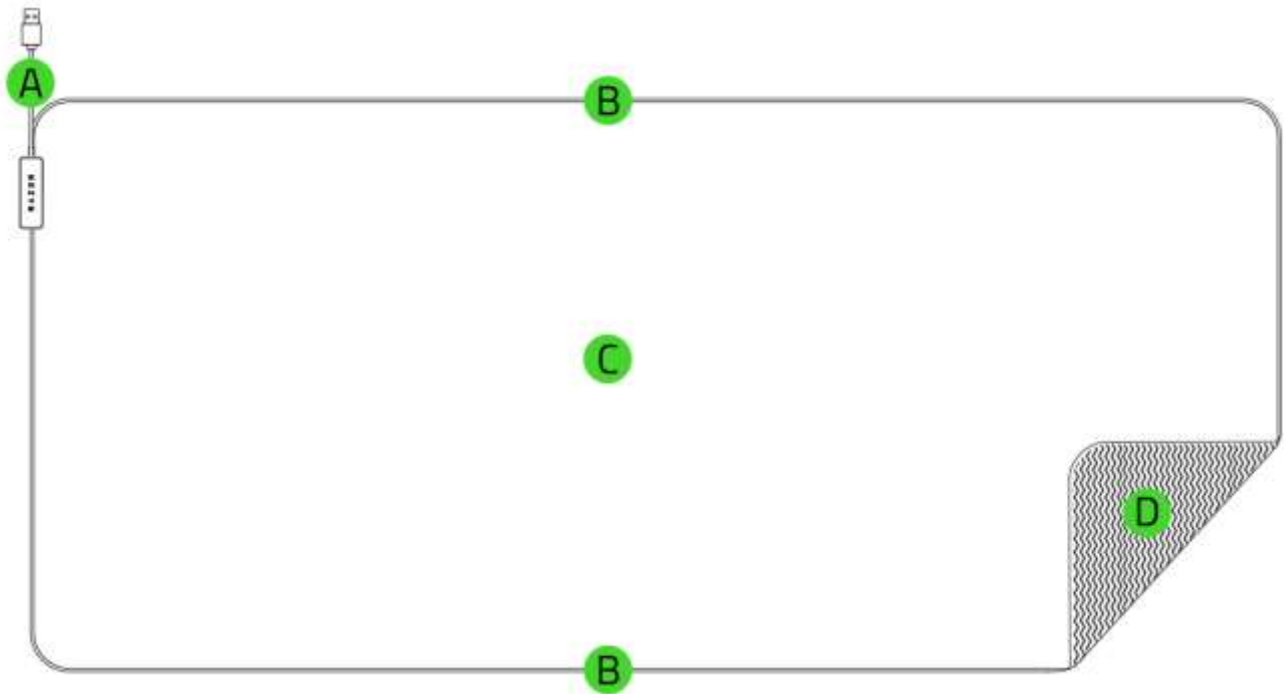

---

1. СОДЕРЖИМОЕ КОМПЛЕКТА

- Razer Goliathus Chroma 3XL

A. Кабель с разъемом Type-A

B. Подсветка коврика на базе Razer Chroma™ RGB

C. Микротекстурированная тканевая поверхность

D. Нескользящее резиновое основание

- Важная информация о продукте

---

2. ЧТО НЕОБХОДИМО

ТРЕБОВАНИЯ ПРОДУКТА

- Порт Type A

ТРЕБОВАНИЯ RAZER SYNAPSE

- Windows® 10 64-разрядная (или более новая версия)
- Подключение к Интернету для установки ПО