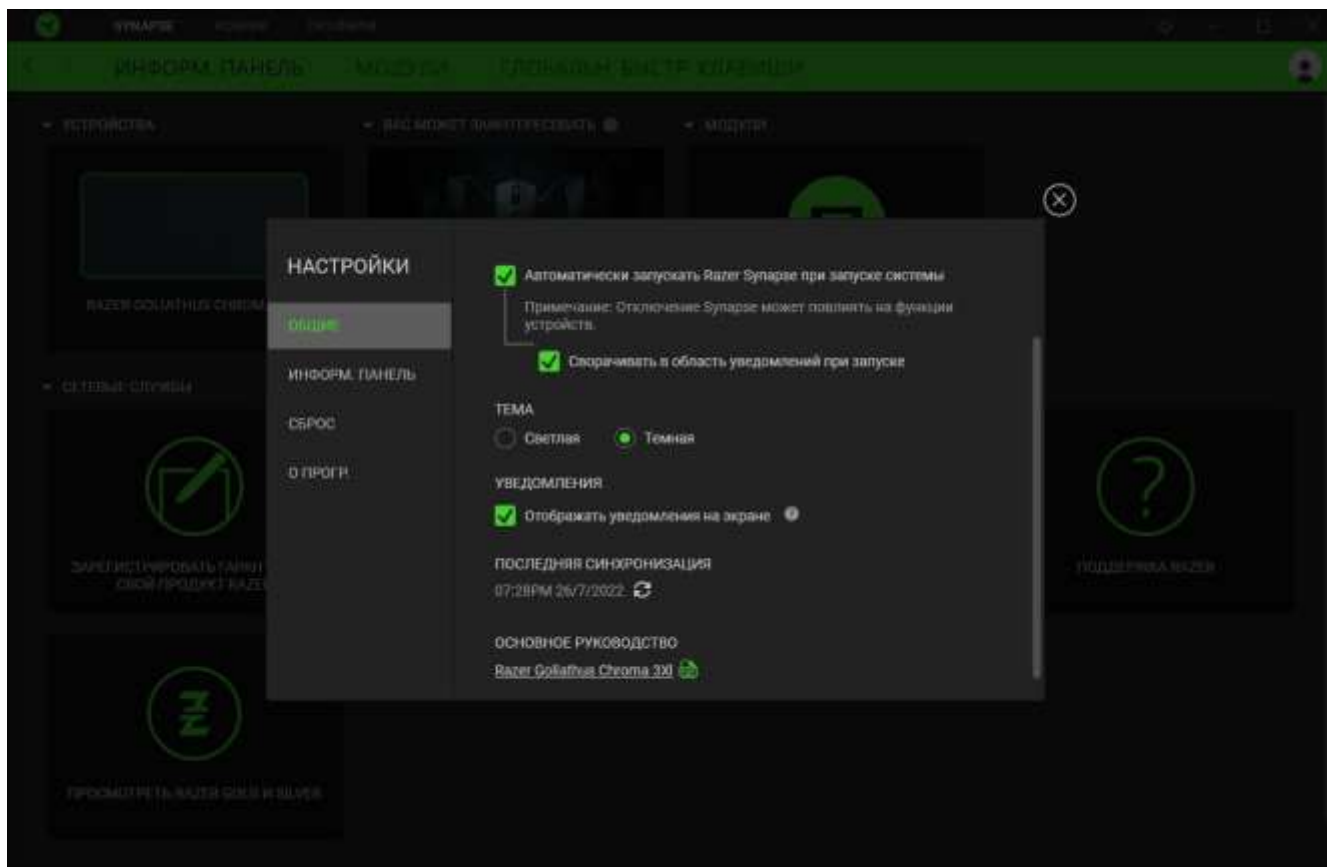

Устройства

На вложенной вкладке «Устройства» можно проверить, какие игры связаны с профилями устройств, а также какой эффект Chroma связан с конкретными играми.

Вы можете импортировать Профили / Эффекты Chroma из компьютера или облака с помощью кнопки «Импорт» (), либо создать профили в выбранном устройстве или новые Эффекты Chroma для определенных игр с помощью кнопки «Добавить» (). После связывания можно нажать кнопку «Прочее» () соответствующего эффекта Chroma или устройства, чтобы выбрать необходимый эффект Chroma или профиль устройства. Каждый профиль/Эффекты Chroma можно настроить на автоматическую активацию при запуске какого-либо приложения с помощью настройки «Связать с играми».

Привязанные игры

Вложенная вкладка «Привязанные игры» позволяет добавлять игры, просматривать привязанные к играм устройства и искать игры среди добавленных. Игры также можно сортировать по алфавиту, времени запуска или частоте запуска. Добавленные игры будут отображаться здесь, даже если они не привязаны к устройству Razer.

Чтобы привязать игру к подключенному устройству Razer или эффекту Chroma, просто щелкните любую игру в списке и выберите пункт **Выберите устройство и его профиль, который будет автоматически запускаться во время игры**. Затем выберите устройство Razer или эффект Chroma для привязки. После привязывания можно нажать кнопку «Прочее» (●●●) соответствующего эффекта Chroma или устройства, чтобы выбрать необходимый эффект Chroma или профиль устройства.

ОКНО «НАСТРОЙКИ»

Окно «Настройки» доступно путем нажатия кнопки () в Razer Synapse. В нем можно настроить действия приложения после запуска и язык Razer Synapse, просмотреть основное руководство для каждого подключенного устройства Razer, а также выполнить сброс любого подключенного устройства Razer к заводским настройкам.