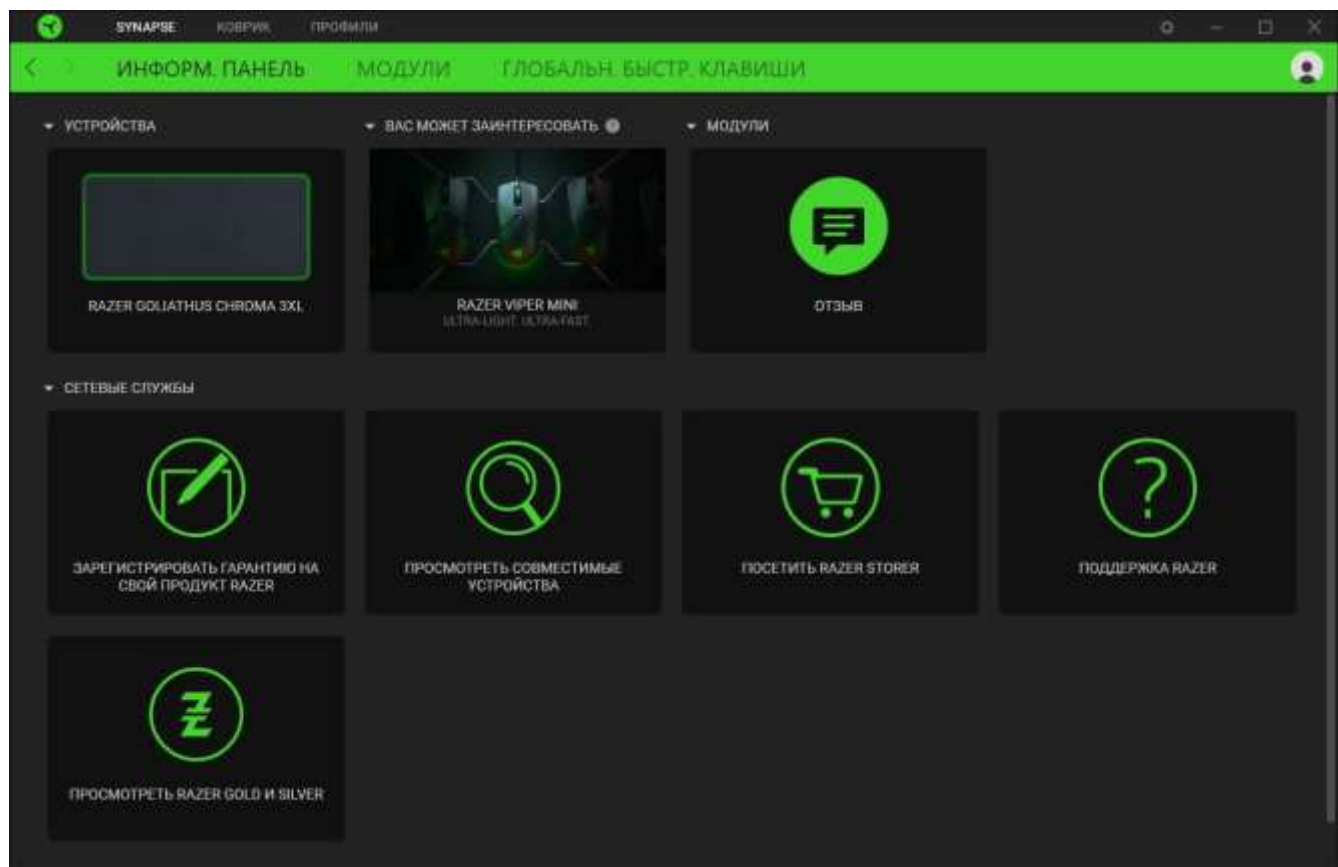

6. НАСТРОЙКА RAZER GOLIATHUS CHROMA 3XL С ПОМОЩЬЮ RAZER SYNAPSE

i Отказ от ответственности. Для установки приложения, загрузки обновлений и работы облачных функций требуется подключение к Интернету. Дополнительно рекомендуется зарегистрировать учетную запись Razer ID. Все перечисленные функции могут отличаться в зависимости от текущей версии ПО, подключенных устройств и поддерживаемых приложений и ПО.

ВКЛАДКА «SYNAPSE»

Вкладка Synapse по умолчанию открывается при первом запуске приложения Razer Synapse.

Информационная панель

Вложенная вкладка «Информационная панель» представляет собой обзор приложения Razer Synapse; она предоставляет доступ ко всем устройствам, модулям и онлайн-службам Razer.