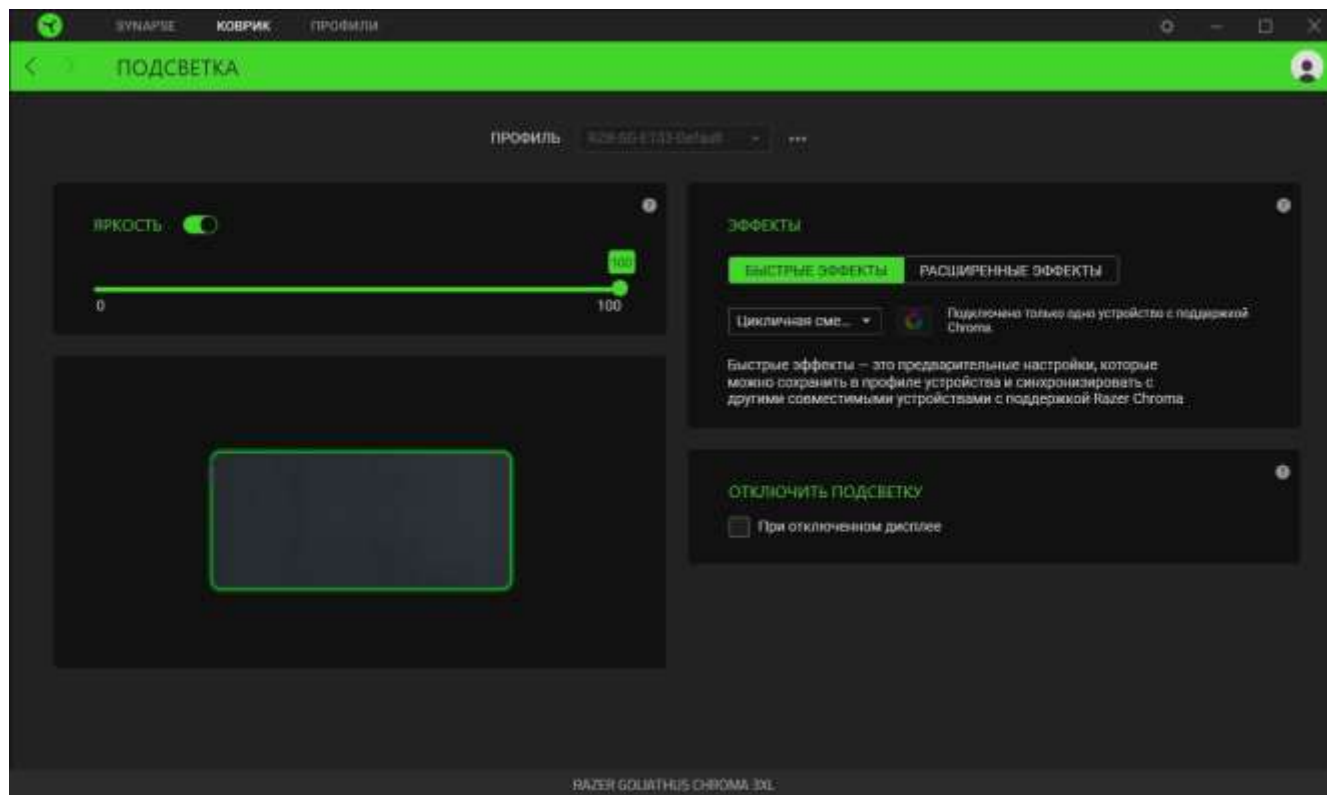

ВКЛАДКА «SYNAPSE»

Вкладка Synapse по умолчанию открывается при первом запуске приложения Razer Synapse.

Информационная панель

Вложенная вкладка «Информационная панель» представляет собой обзор приложения Razer Synapse; она предоставляет доступ ко всем устройствам, модулям и онлайн-службам Razer.

Модули

На подвкладке «Модули» отображаются все установленные и доступные для установки модули.

Глобалн. быстр. клавиши

Привязывайте действия или функции Razer Synapse к пользовательским сочетаниям клавиш периферийных устройств Razer, которые заменяют все привязки клавиш в отдельных профилях.

[Подробнее о профилях](#)

ВКЛАДКА «КОВРИК»

Вкладка «Коврик» является основной вкладкой для Razer Goliathus Chroma 3XL. Здесь можно изменять настройки коврика, например профили и подсветку. Изменения, внесенные на этой вкладке, автоматически сохраняются в вашей системе и облачном хранилище.

Подсветка

Вложенная вкладка «Подсветка» позволяет изменять настройки подсветки вашего устройства Razer.

Профиль

Профиль — это хранилище данных для хранения всех настроек вашего устройства Razer. По умолчанию имя профиля задается на основе названия вашей системы. Чтобы добавить, переименовать, копировать или удалить профиль, просто нажмите кнопку «Прочее» (●●●).