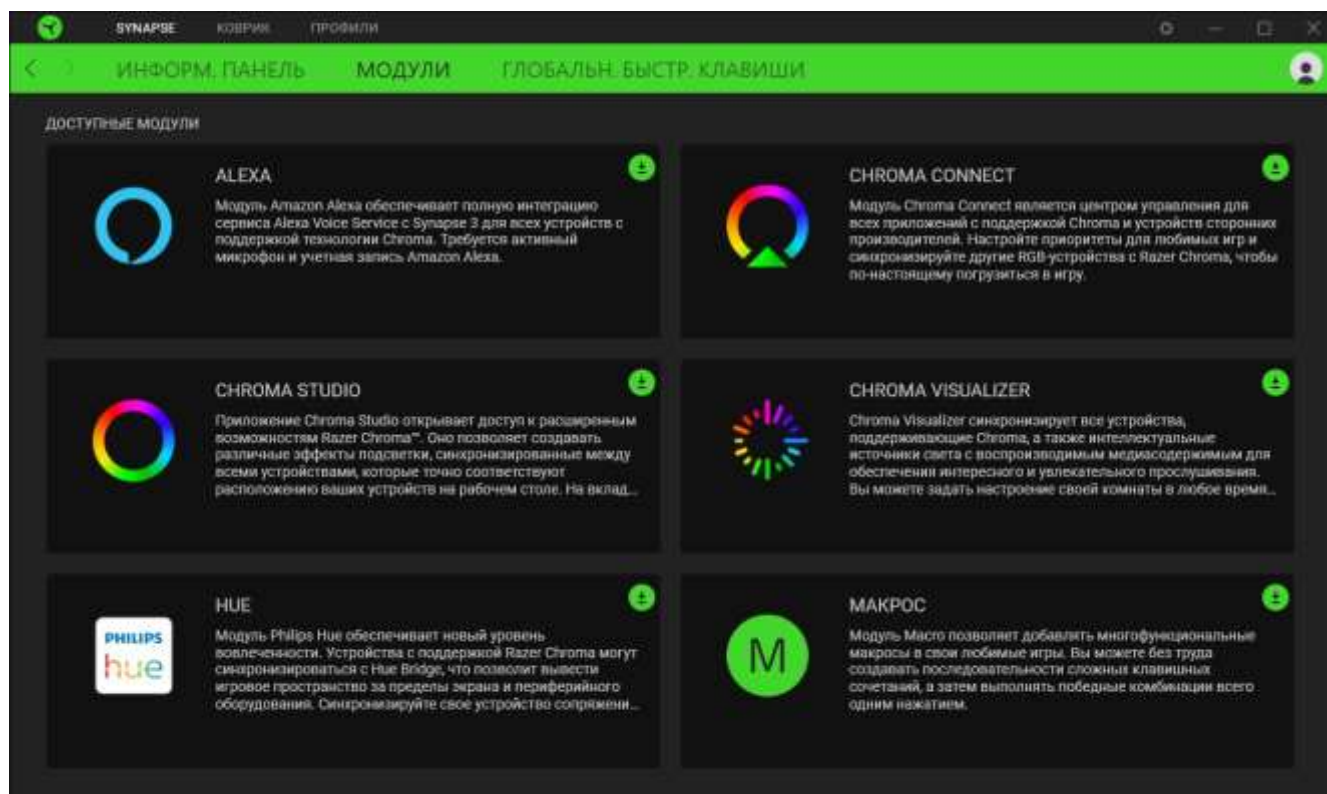

6. НАСТРОЙКА RAZER GOLIATHUS CHROMA 3XL С ПОМОЩЬЮ RAZER SYNAPSE

i Отказ от ответственности. Для установки приложения, загрузки обновлений и работы облачных функций требуется подключение к Интернету. Дополнительно рекомендуется зарегистрировать учетную запись Razer ID. Все перечисленные функции могут отличаться в зависимости от текущей версии ПО, подключенных устройств и поддерживаемых приложений и ПО.

ВКЛАДКА «SYNAPSE»

Вкладка Synapse по умолчанию открывается при первом запуске приложения Razer Synapse.

Информационная панель

Вложенная вкладка «Информационная панель» представляет собой обзор приложения Razer Synapse; она предоставляет доступ ко всем устройствам, модулям и онлайн-службам Razer.

Модули

На подвкладке «Модули» отображаются все установленные и доступные для установки модули.

Глобалн. быстр. клавиши

Привязывайте действия или функции Razer Synapse к пользовательским сочетаниям клавиш периферийных устройств Razer, которые заменяют все привязки клавиш в отдельных профилях.