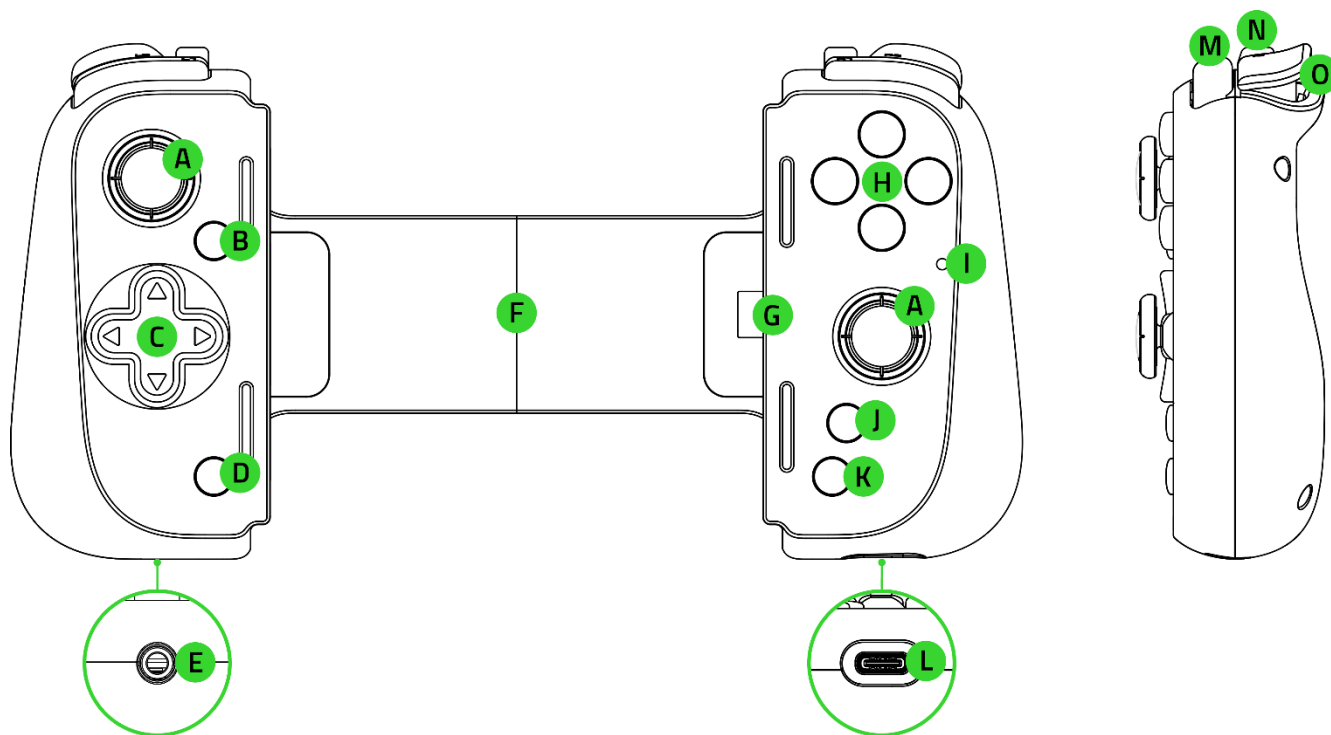

1. CONTEÚDO DA EMBALAGEM

- Razer Kishi V2 Pro for Android

- A. Direcionais analógicos clicáveis (L3/R3)
- B. Botão Opções
- C. D-pad
- D. Botão Compartilhar
- E. Porta de áudio + microfone de 3,5 mm
- F. Ponte extensível
- G. Conector USB Tipo C