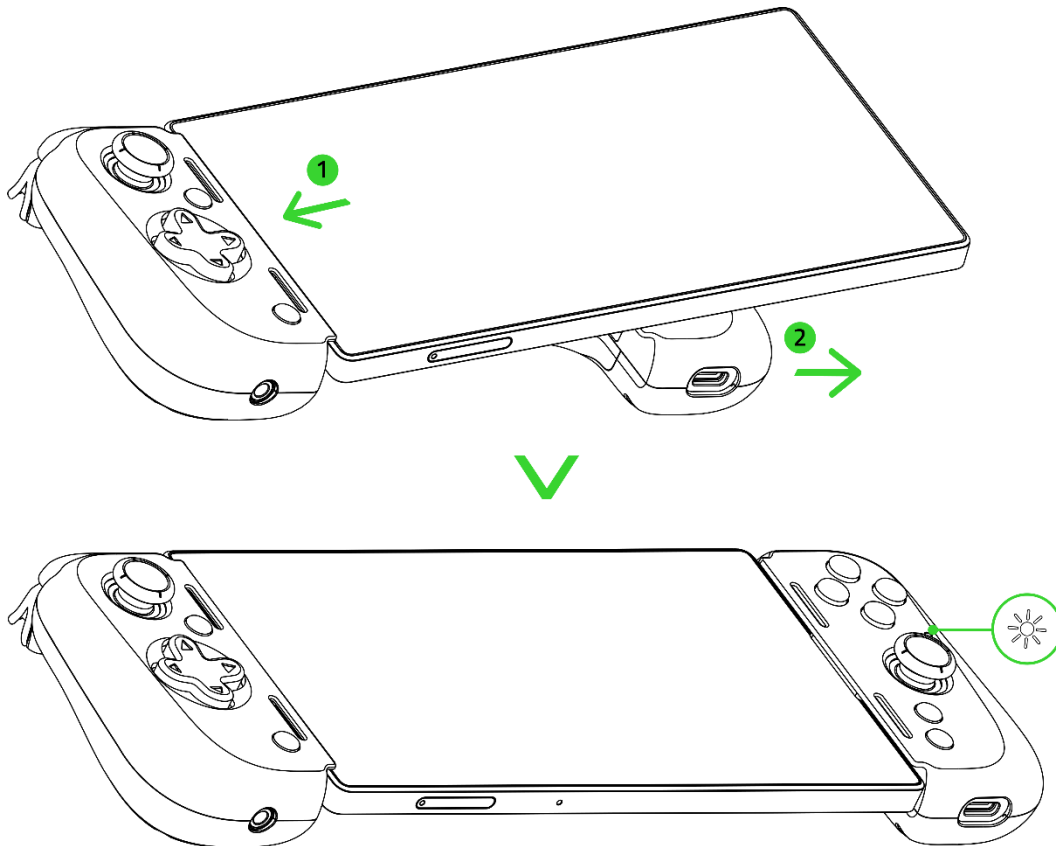

- Dois pares de almofadas intercambiáveis em borracha
(Um par de almofadas em borracha já está pré-instalado no controle)
- Guia de informações importantes sobre o produto

2. DO QUE VOCÊ PRECISA

- Android™ 12 ou superior**
- Conexão com a Internet para a instalação do aplicativo

Registre seu produto e ganhe benefícios exclusivos

razerid.razer.com/warranty

4. PRIMEIROS PASSOS

INSTALAÇÃO

i Dimensões máximas suportadas: 11,5 mm (espessura, incluindo a câmera) x 170 mm (comprimento)

INSTALE O APLICATIVO RAZER NEXUS