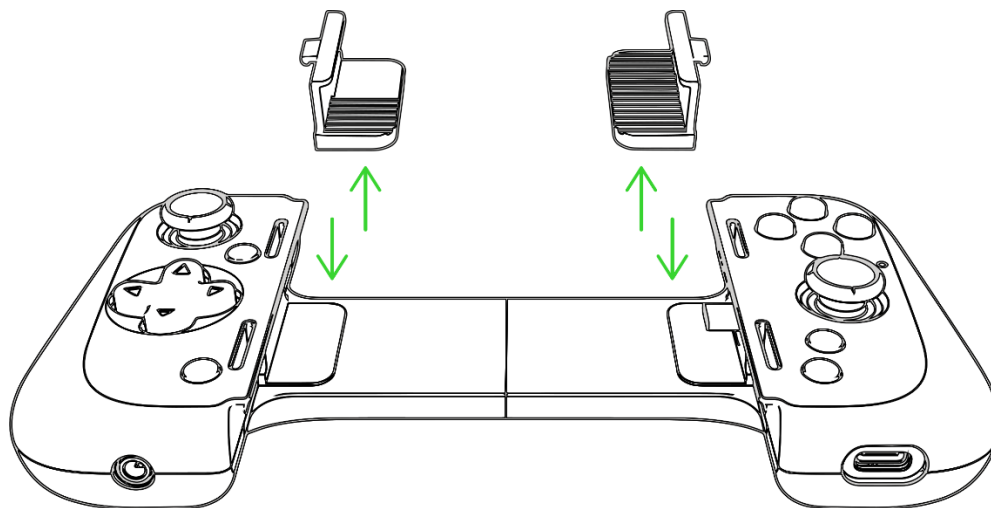

5. USANDO O CONTROLE

RETIRANDO O TELEFONE

CARREGAMENTO TIPO PASS THROUGH

i Áudio e outros acessórios USB Tipo C não são suportados. Para reduzir quedas de tensão ao usar o recurso de carregamento tipo Passthrough, use um cabo de carregamento de 1 metro com uma classificação de 3A.

ÁUDIO TIPO PASS THROUGH

i Headset Razer vendido separadamente.

TROCANDO AS ALMOFADAS EM BORRACHA

Troque as almofadas em borracha pré-instaladas pelo par adicional da embalagem para garantir que seu telefone se encaixe perfeitamente no controle.