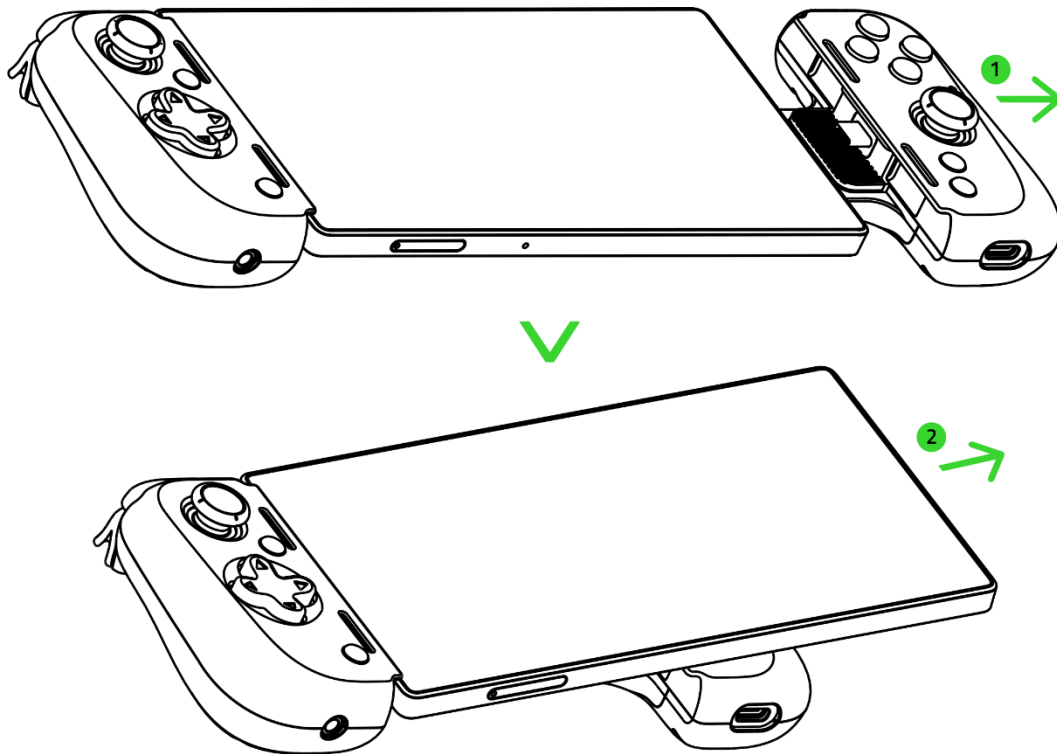

---

5. USANDO O CONTROLE

RETIRANDO O TELEFONE