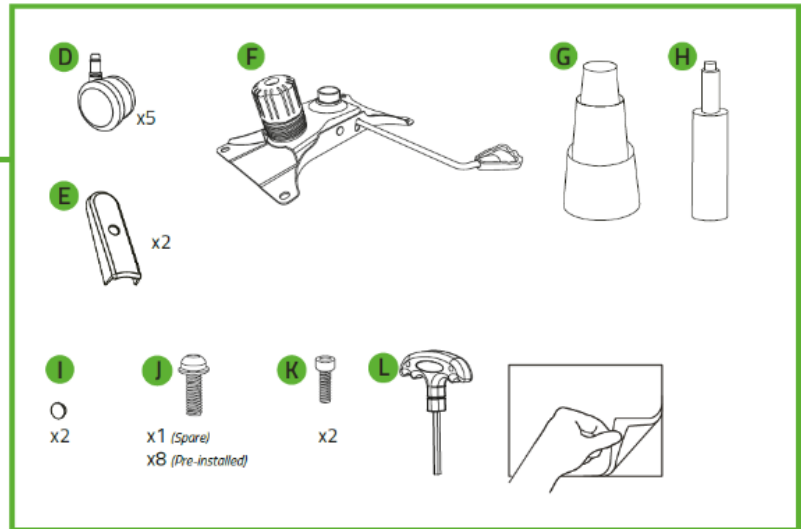

1. محتويات العبوة	3
2. التجميع	4
3. الاستخدام	5
4. دعنا نمنحك الضمان المناسب	6
5. السلامة والصيانة	7
6. المفردات القانونية	8

1. محتويات العبوة