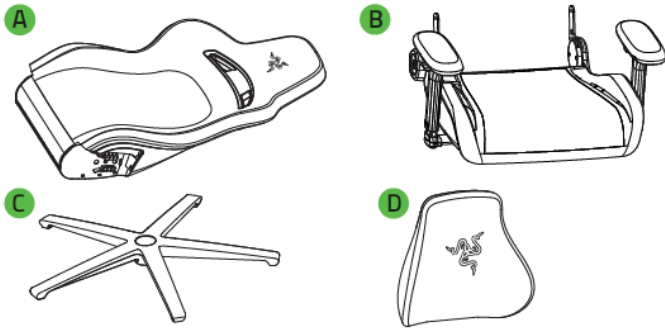

1. محتويات العبوة	3
2. التجميع	4
3. الاستخدام	5
4. دعنا نمنحك الضمان المناسب	6
5. السلامة والصيانة	7
6. المفردات القانونية	8

1. محتويات العبوة