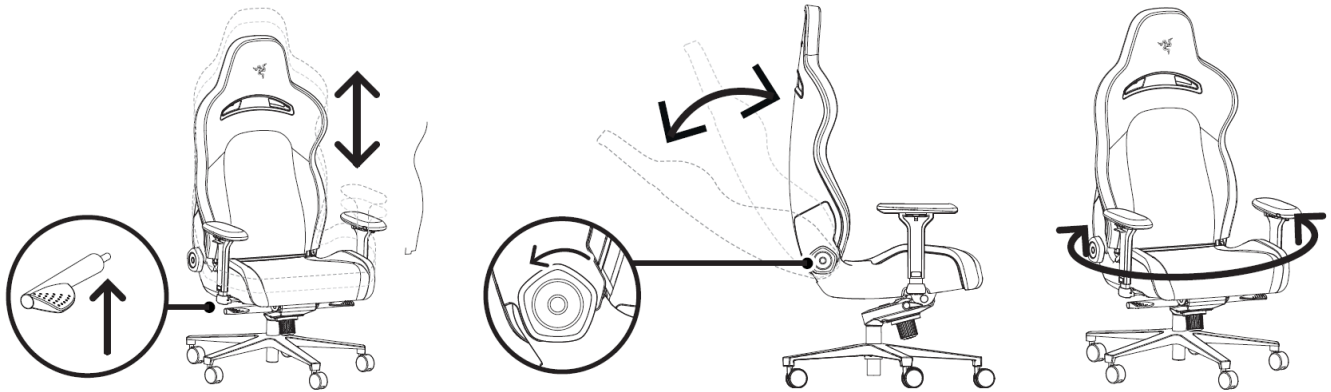

3. الاستخدام