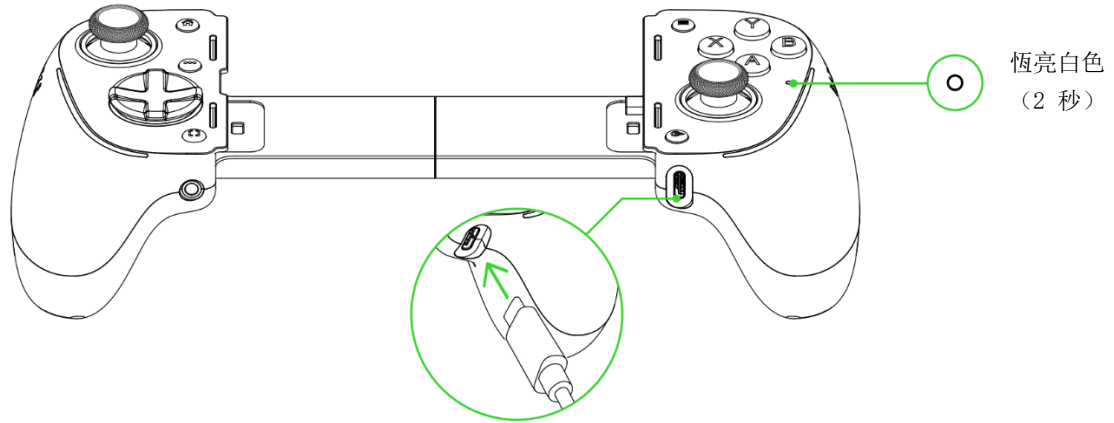

產品序號標示於此處。

4. 技術規格

- 專業級 USB Type C 遊戲控制器
- 主機式人體工學外型設計
- 全尺寸主機級按鍵與類比搖桿
- 過電充電
- 零延遲 USB Type C 連線能力
- Razer Sensa HD 觸覺技術
- 支援麥克風的 3.5mm 音訊連接埠
- Chroma 可編程 RGB
- 機械觸感動作鍵和 8 向機械觸感方向鍵
- 相容於最大 8 吋的 Android 平板電腦*

* 最大可使用長度為 203.2 公釐的裝置。

5. 開始使用

設定

A. 搭配行動裝置使用

i 控制器可支援的最大手機與平板裝置尺寸為 12.32 mm (厚度, 包括相機) x 208.9 mm (高度)。

B. 搭配電腦使用

或

*未隨附，需另外購買。

i 若要在電腦上使用控制器時，請將行動裝置取下。控制器將在 Windows 上使用 XInput 模式。

安裝 RAZER NEXUS GAME LAUNCHER (行動裝置)

啟動相容遊戲、重新對應控制器按鈕、啟用或停用振動反饋、設定其他燈光效果、螢幕截圖、錄製或分享遊戲體驗等。

RZR. TO/NEXUS-APP

Razer Nexus
Game Launcher

6. 使用控制器

取出装置

直通音訊

i Razer 耳麥另售。此功能適用於行動裝置與電腦連線。

邊充邊用

i 使用邊充邊用功能時，狀態指示燈短時間內會顯示為恆亮琥珀光狀態。請務必僅使用 USB-IF 認證充電線。不支援 USB Type C 音訊和其他配件。

使用橡膠軟墊

依據你使用的行動裝置，請用包裝中的額外橡膠軟墊替換預先裝好的橡膠軟墊，以確保裝置與控制器之間可緊密貼合。

i 控制器已預先安裝橡膠軟墊 A。若行動裝置已安裝手機殼，你可嘗試取下橡膠軟墊，以確認裝置是否與控制器相容。