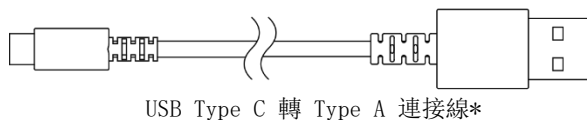

* 最大可使用長度為 203.2 公釐的裝置。

5. 開始使用

設定

A. 搭配行動裝置使用

i 控制器可支援的最大手機與平板裝置尺寸為 12.32 mm (厚度, 包括相機) x 208.9 mm (高度)。

B. 搭配電腦使用

或

*未隨附，需另外購買。

i 若要在電腦上使用控制器時，請將行動裝置取下。控制器將在 Windows 上使用 XInput 模式。

安裝 RAZER NEXUS GAME LAUNCHER (行動裝置)

啟動相容遊戲、重新對應控制器按鈕、啟用或停用振動反饋、設定其他燈光效果、螢幕截圖、錄製或分享遊戲體驗等。

RZR. TO/NEXUS-APP

Razer Nexus
Game Launcher

6. 使用控制器

取出装置

直通音訊