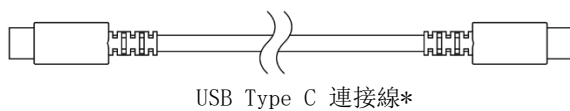

* 最大可使用長度為 203.2 公釐的裝置。

5. 開始使用

設定

A. 搭配行動裝置使用

i 控制器可支援的最大手機與平板裝置尺寸為 12.32 mm (厚度, 包括相機) x 208.9 mm (高度)。

B. 搭配電腦使用

或

*未隨附，需另外購買。

i 若要在電腦上使用控制器時，請將行動裝置取下。控制器將在 Windows 上使用 XInput 模式。

安裝 RAZER NEXUS GAME LAUNCHER (行動裝置)

啟動相容遊戲、重新對應控制器按鈕、啟用或停用振動反饋、設定其他燈光效果、螢幕截圖、錄製或分享遊戲體驗等。

RZR. TO/NEXUS-APP

Razer Nexus
Game Launcher

6. 使用控制器

取出装置

直通音訊