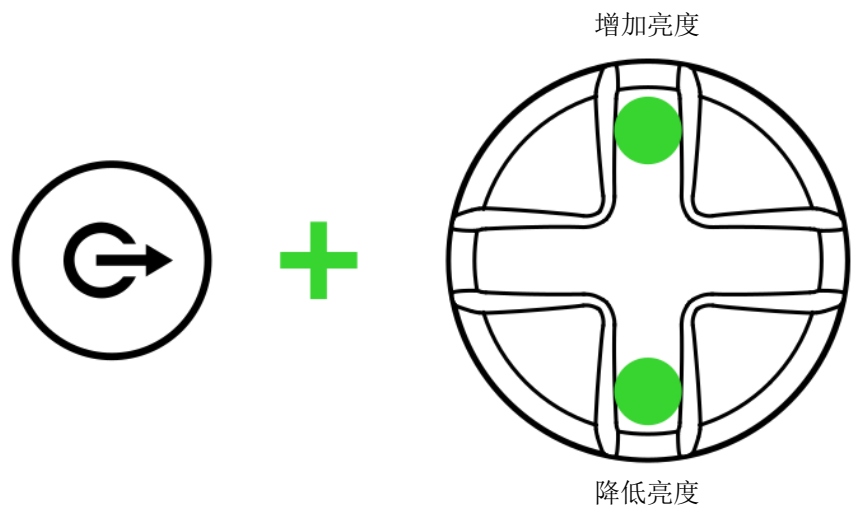

定色光 > 光譜循環（預設） > 波浪效果

i 可使用 *Razer Nexus Game Launcher* 應用程式設定其他顏色選項與燈光效果。

若要切換定色光效果的色彩：

綠色（預設） > 青綠色 > 藍色 > 紫色 > 紅色 > 橘色 > 黃色 > 白色

若要調整光譜循環或波浪效果的動畫速度：

在光譜循環或
波浪效果中

調整亮度

7. 安全與保養