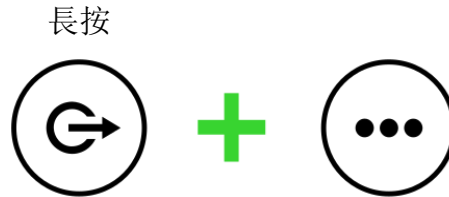

調整觸覺反饋強度

i 觸覺反饋相容性可能會依據遊戲與裝置而有所不同。

切換控制模式（僅可用於 ANDROID 裝置）

切換控制模式，立刻啟動控制器並執行遊戲。

i Razer Nexus 應用程式能夠為 Android 裝置啟用自動 XInput 模式，這對於一些支援震動的遊戲而言非常實用。

自訂控制器燈光

自訂燈光效果

循環選擇可用的燈光效果：