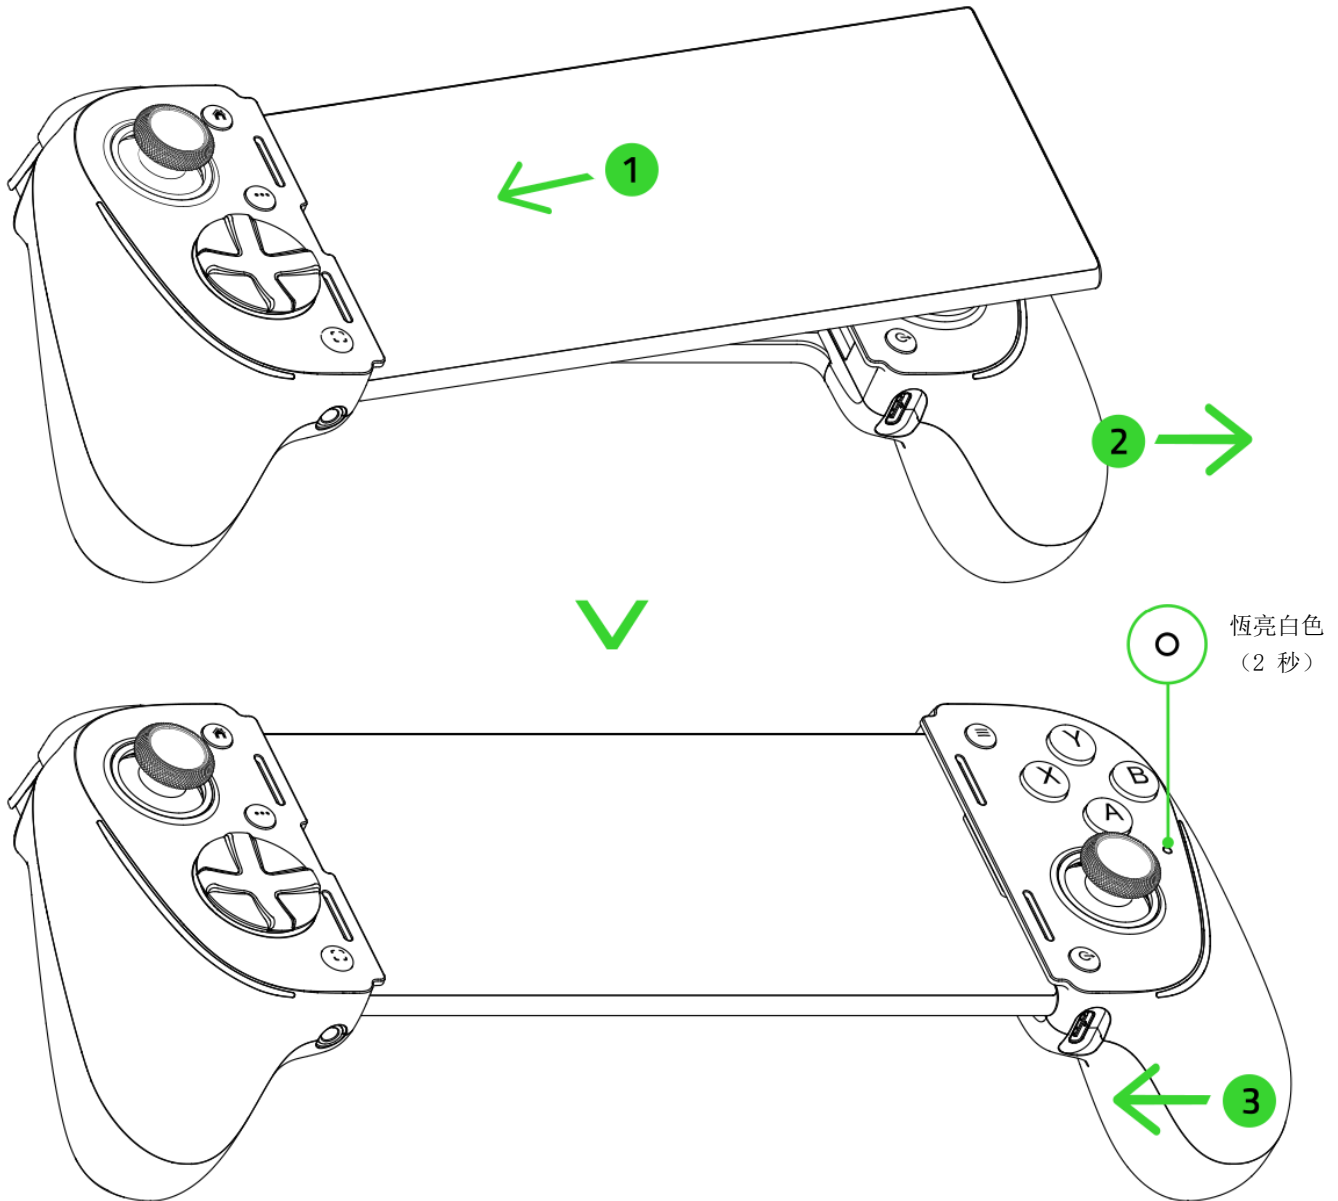

產品序號標示於此處。

4. 技術規格

- 專業級 USB Type C 遊戲控制器
- 主機式人體工學外型設計
- 全尺寸主機級按鍵與類比搖桿
- 過電充電
- 零延遲 USB Type C 連線能力
- Razer Sensa HD 觸覺技術
- 支援麥克風的 3.5mm 音訊連接埠
- Chroma 可編程 RGB
- 機械觸感動作鍵和 8 向機械觸感方向鍵
- 相容於最大 8 吋的 Android 平板電腦*

* 最大可使用長度為 203.2 公釐的裝置。

5. 開始使用

設定

A. 搭配行動裝置使用

i 控制器可支援的最大手機與平板裝置尺寸為 12.32 mm (厚度, 包括相機) x 208.9 mm (高度)。

B. 搭配電腦使用

或

*未隨附，需另外購買。