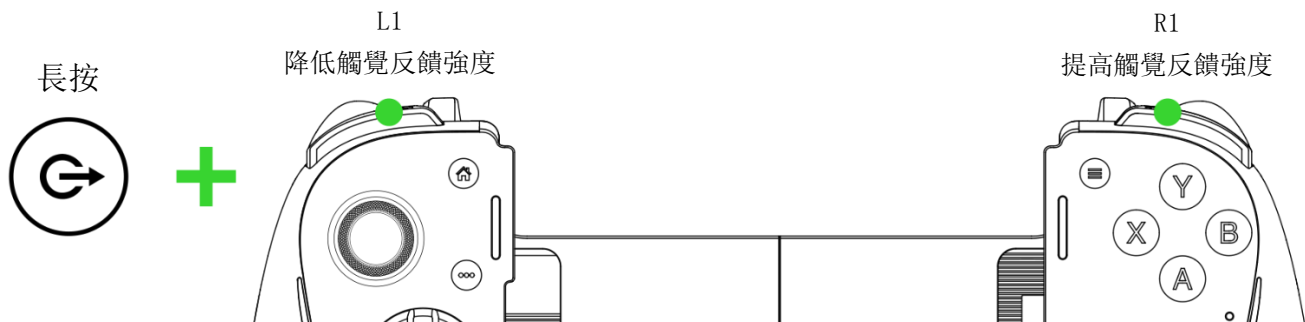

調整觸覺反饋強度

i 觸覺反饋相容性可能會依據遊戲與裝置而有所不同。