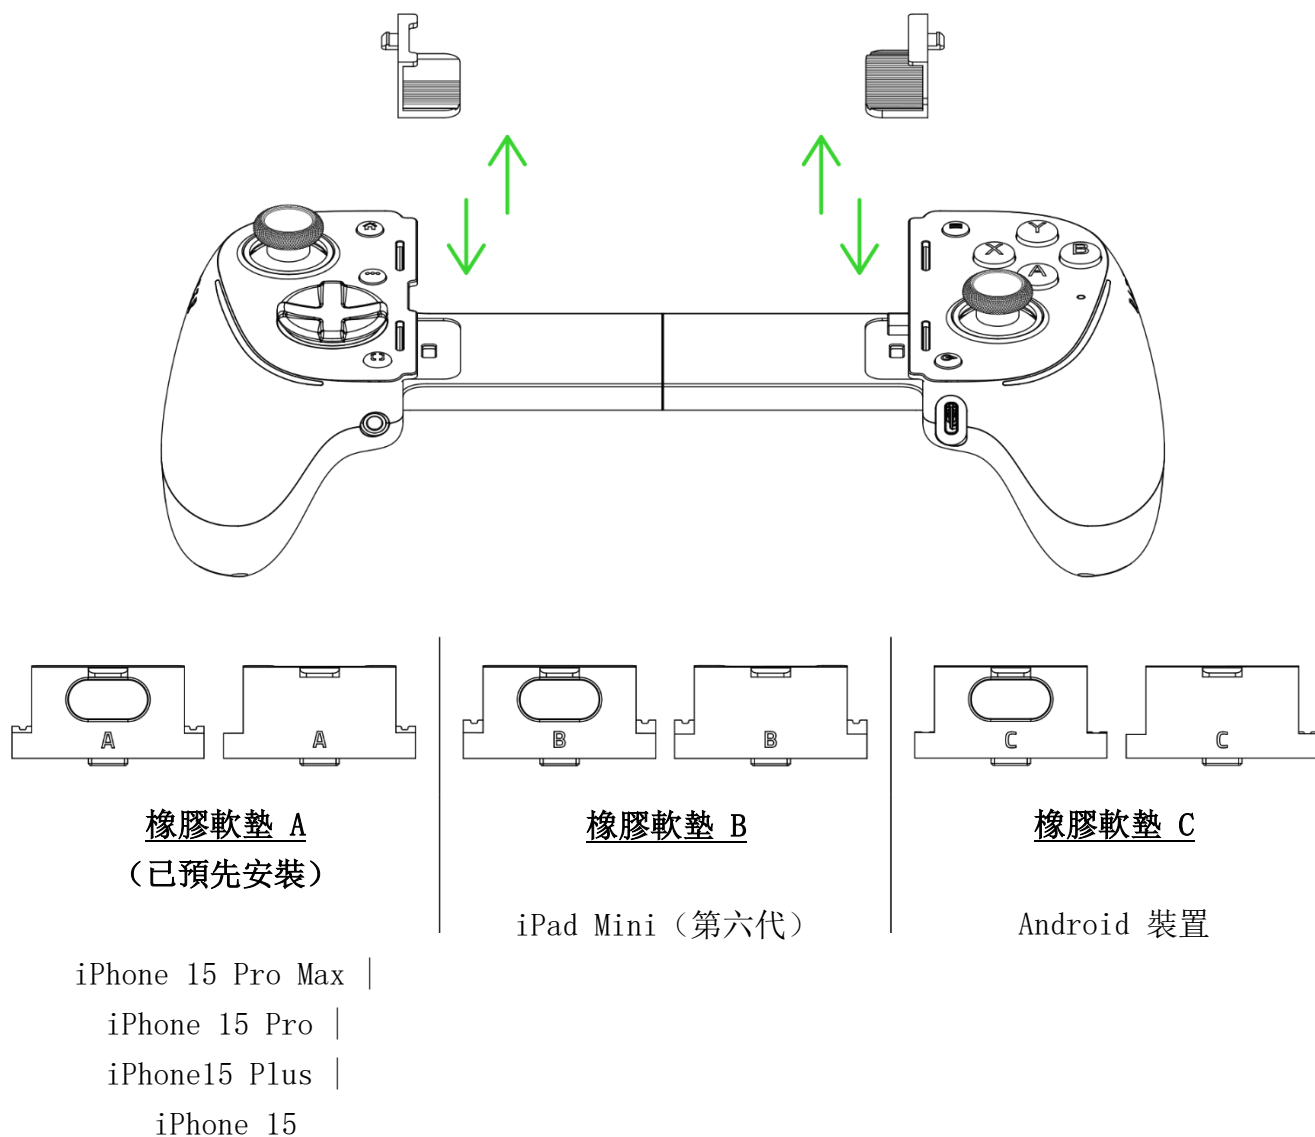

i 若要在電腦上使用控制器時，請將行動裝置取下。控制器將在 Windows 上使用 XInput 模式。

安裝 RAZER NEXUS GAME LAUNCHER (行動裝置)

啟動相容遊戲、重新對應控制器按鈕、啟用或停用振動反饋、設定其他燈光效果、螢幕截圖、錄製或分享遊戲體驗等。

RZR. TO/NEXUS-APP

Razer Nexus
Game Launcher

6. 使用控制器

取出装置

直通音訊

i Razer 耳麥另售。此功能適用於行動裝置與電腦連線。

邊充邊用

i 使用邊充邊用功能時，狀態指示燈短時間內會顯示為恆亮琥珀光狀態。請務必僅使用 USB-IF 認證充電線。不支援 USB Type C 音訊和其他配件。

使用橡膠軟墊

依據你使用的行動裝置，請用包裝中的額外橡膠軟墊替換預先裝好的橡膠軟墊，以確保裝置與控制器之間可緊密貼合。

i 控制器已預先安裝橡膠軟墊 A。若行動裝置已安裝手機殼，你可嘗試取下橡膠軟墊，以確認裝置是否與控制器相容。