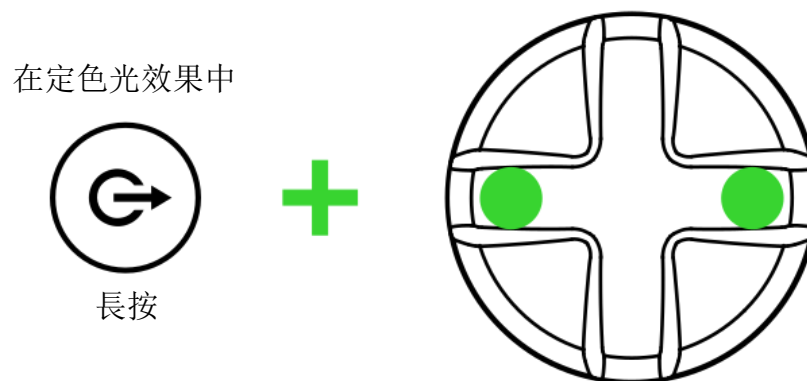

定色光 > 光譜循環（預設） > 波浪效果

i 可使用 *Razer Nexus Game Launcher* 應用程式設定其他顏色選項與燈光效果。

若要切換定色光效果的色彩：