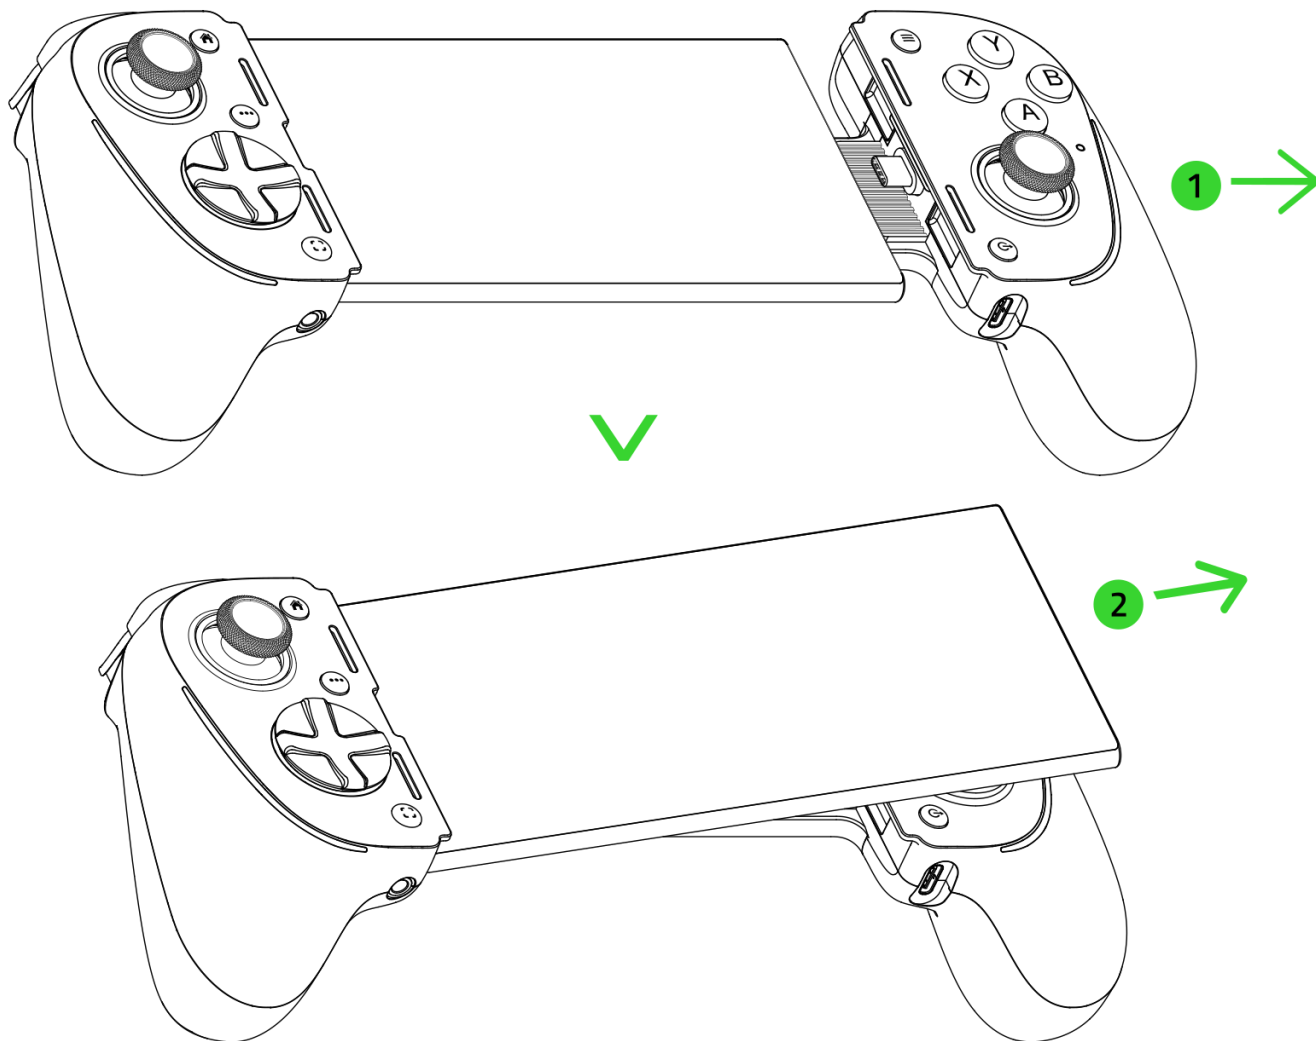

* 最大可使用長度為 203.2 公釐的裝置。

5. 開始使用

設定

A. 搭配行動裝置使用

i 控制器可支援的最大手機與平板裝置尺寸為 12.32 mm (厚度, 包括相機) x 208.9 mm (高度)。

B. 搭配電腦使用

或

*未隨附，需另外購買。

i 若要在電腦上使用控制器時，請將行動裝置取下。控制器將在 Windows 上使用 XInput 模式。

安裝 RAZER NEXUS GAME LAUNCHER (行動裝置)

啟動相容遊戲、重新對應控制器按鈕、啟用或停用振動反饋、設定其他燈光效果、螢幕截圖、錄製或分享遊戲體驗等。

RZR. TO/NEXUS-APP

Razer Nexus
Game Launcher

6. 使用控制器

取出装置

直通音訊

i Razer 耳麥另售。此功能適用於行動裝置與電腦連線。

邊充邊用

i 使用邊充邊用功能時，狀態指示燈短時間內會顯示為恆亮琥珀光狀態。請務必僅使用 USB-IF 認證充電線。不支援 USB Type C 音訊和其他配件。

使用橡膠軟墊

依據你使用的行動裝置，請用包裝中的額外橡膠軟墊替換預先裝好的橡膠軟墊，以確保裝置與控制器之間可緊密貼合。

i 控制器已預先安裝橡膠軟墊 A。若行動裝置已安裝手機殼，你可嘗試取下橡膠軟墊，以確認裝置是否與控制器相容。