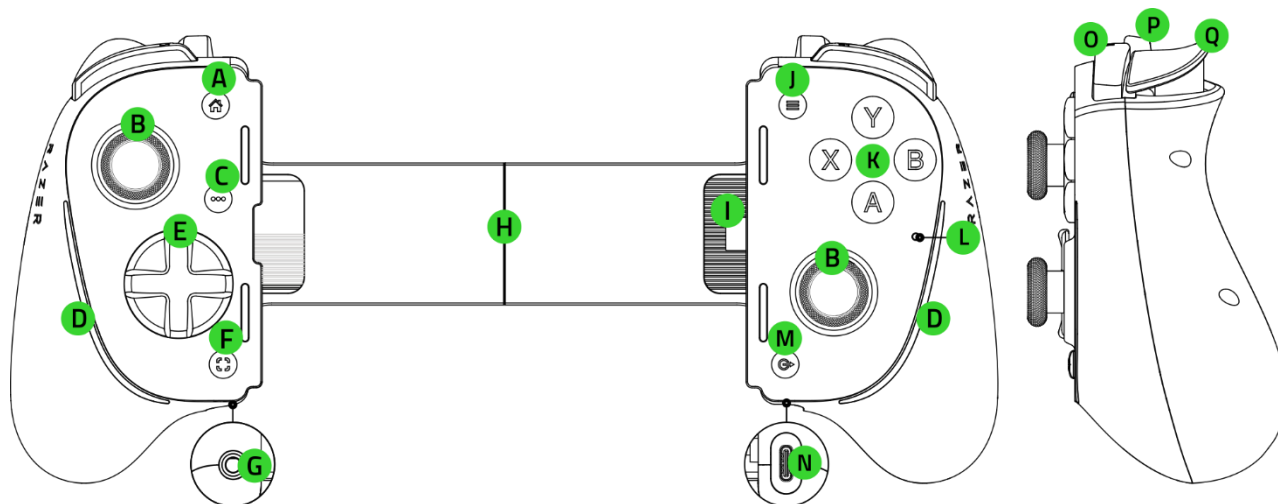

RAZER KISHI ULTRA

進階指南

透過專業主機控制器功能完整的強大效能，進入行動遊戲的新時代。

Razer Kishi Ultra 以史上最出色行動控制器之姿，開創全新領域。精心設計的 Razer Kishi Ultra 採用主機級人體工學設計、身歷其境的觸覺回饋和 Razer Chroma RGB，提供真正的遊戲主機體驗，毫不妥協。

目錄

1. 內含	3
2. 使用需求	4
3. 註冊即可享有保固	5
4. 技術規格	5
5. 開始使用	6
6. 使用控制器	8
7. 安全與保養	14
8. 法律條文	15

1. 內含

- Razer Kishi Ultra

- | | |
|--------------------------------------|--------------------|
| A. 首頁鍵 | I. USB Type C 接頭 |
| B. 可點擊的類比拇指搖桿 (L3/R3) | J. 功能表鍵 |
| C. 選項鍵 | K. 機械觸感 ABXY 鍵 |
| D. 採用 Razer Chroma™ RGB 的控制
器發光模組 | L. 狀態指示燈 |
| E. 8 向機械觸感方向鍵 | M. Razer Nexus 鍵 |
| F. 分享鍵 | N. USB Type C 連接埠* |
| G. 3.5 mm 音訊 + 麥克風連接埠 | O. 緩衝鍵 (L1 / R1) |
| H. 伸縮式支撐板 | P. 多功能鍵 (L4 / R4) |
| | Q. 發射鍵 (L2/R2) |

*僅支援連接電腦與邊充邊用。不支援 USB Type C 音訊和其他配件。

- 3 對可替換的橡膠軟墊**

**控制器已預先安裝橡膠軟墊 A。

- 重要產品資訊指南

2. 使用需求

- 具 USB Type A / Type C 連接埠的行動裝置或電腦
 - iOS 17 / Android™ 12 或更新版本[†]
 - Windows® 11 (64 位元版本)^{††}
- 網際網路連線 (供下載安裝應用程式)

產品序號標示於此處。

4. 技術規格

- 專業級 USB Type C 遊戲控制器
- 主機式人體工學外型設計
- 全尺寸主機級按鍵與類比搖桿
- 過電充電
- 零延遲 USB Type C 連線能力
- Razer Sensa HD 觸覺技術
- 支援麥克風的 3.5mm 音訊連接埠
- Chroma 可編程 RGB
- 機械觸感動作鍵和 8 向機械觸感方向鍵
- 相容於最大 8 吋的 Android 平板電腦*