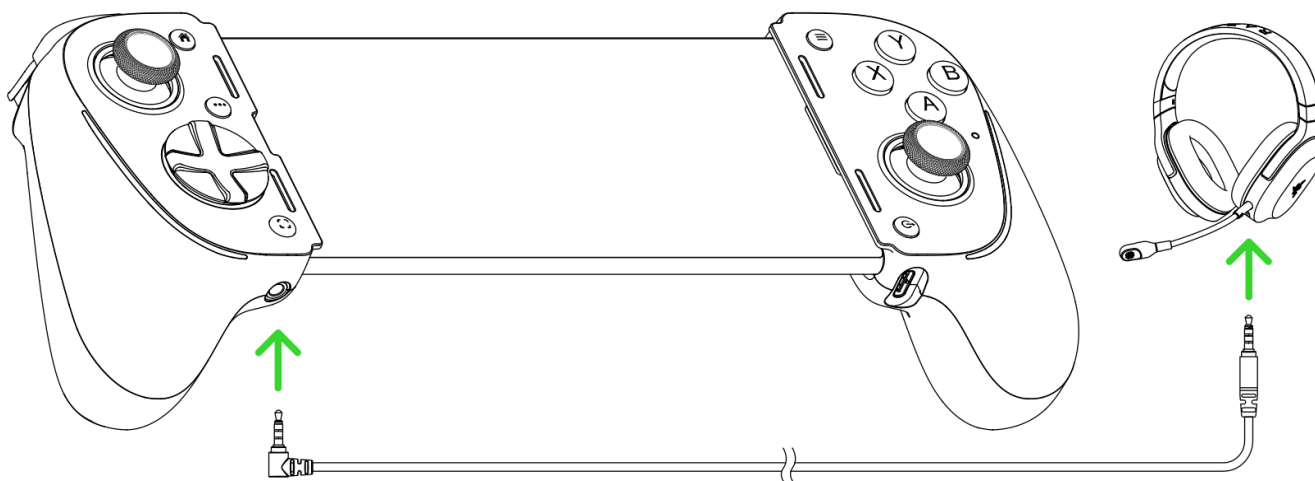

* 最大可使用長度為 203.2 公釐的裝置。

5. 開始使用

設定

A. 搭配行動裝置使用

i 控制器可支援的最大手機與平板裝置尺寸為 12.32 mm (厚度, 包括相機) x 208.9 mm (高度)。

B. 搭配電腦使用

或

*未隨附，需另外購買。

i 若要在電腦上使用控制器時，請將行動裝置取下。控制器將在 Windows 上使用 XInput 模式。

安裝 RAZER NEXUS GAME LAUNCHER (行動裝置)

啟動相容遊戲、重新對應控制器按鈕、啟用或停用振動反饋、設定其他燈光效果、螢幕截圖、錄製或分享遊戲體驗等。

RZR. TO/NEXUS-APP

Razer Nexus
Game Launcher

6. 使用控制器

取出装置

直通音訊

i Razer 耳麥另售。此功能適用於行動裝置與電腦連線。

邊充邊用

i 使用邊充邊用功能時，狀態指示燈短時間內會顯示為恆亮琥珀光狀態。請務必僅使用 USB-IF 認證充電線。不支援 USB Type C 音訊和其他配件。

使用橡膠軟墊

依據你使用的行動裝置，請用包裝中的額外橡膠軟墊替換預先裝好的橡膠軟墊，以確保裝置與控制器之間可緊密貼合。

i 控制器已預先安裝橡膠軟墊 A。若行動裝置已安裝手機殼，你可嘗試取下橡膠軟墊，以確認裝置是否與控制器相容。