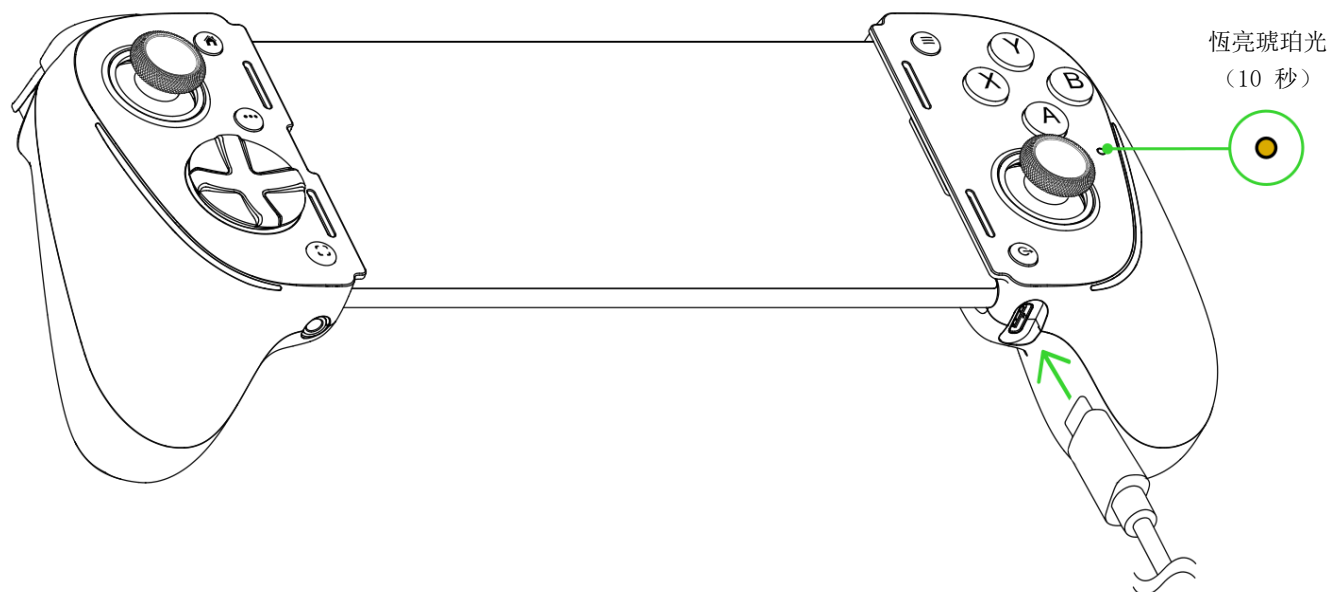

i 若要在電腦上使用控制器時，請將行動裝置取下。控制器將在 Windows 上使用 XInput 模式。

安裝 RAZER NEXUS GAME LAUNCHER (行動裝置)

啟動相容遊戲、重新對應控制器按鈕、啟用或停用振動反饋、設定其他燈光效果、螢幕截圖、錄製或分享遊戲體驗等。

RZR. TO/NEXUS-APP

Razer Nexus
Game Launcher

6. 使用控制器

取出装置

直通音訊

i Razer 耳麥另售。此功能適用於行動裝置與電腦連線。

邊充邊用

i 使用邊充邊用功能時，狀態指示燈短時間內會顯示為恆亮琥珀光狀態。請務必僅使用 USB-IF 認證充電線。不支援 USB Type C 音訊和其他配件。

使用橡膠軟墊

依據你使用的行動裝置，請用包裝中的額外橡膠軟墊替換預先裝好的橡膠軟墊，以確保裝置與控制器之間可緊密貼合。

i 控制器已預先安裝橡膠軟墊 A。若行動裝置已安裝手機殼，你可嘗試取下橡膠軟墊，以確認裝置是否與控制器相容。