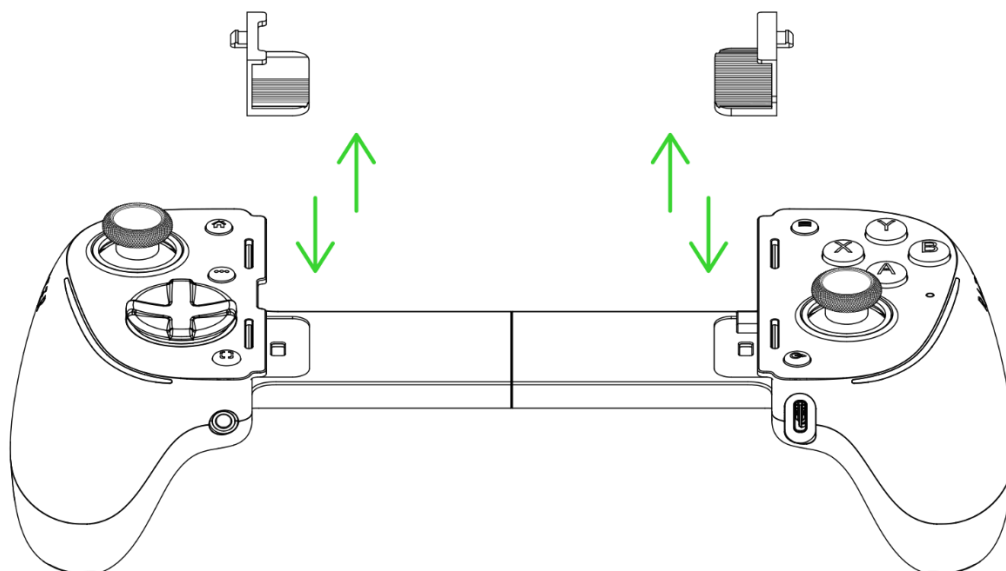

安装 RAZER NEXUS 游戏启动器（适用于移动设备）

启动兼容的游戏、重新映射手柄按键、启用或禁用触觉反馈、配置其他灯光效果、截取屏幕截图、录制或分享游戏过程等等。

6. 使用手柄

取下设备

音频直通

i Razer 雷蛇耳麦单独出售。此功能适用于移动设备和电脑连接。

边充边用

i 使用边充边用功能时，状态指示灯会短暂地显示琥珀色常亮。请务必只使用获 USB-IF 认证的充电线。不支持 USB Type C 音频和其他配件。

使用橡胶垫

根据你使用的移动设备，将预安装的橡胶垫更换为包装中所含的任何额外橡胶垫，以确保设备能与手柄紧密贴合。

橡胶垫 A
(预安装)

iPhone 15 Pro Max |
iPhone 15 Pro |
iPhone15 Plus |
iPhone15

橡胶垫 B

iPad Mini (第六

橡胶垫 C

Android 设备