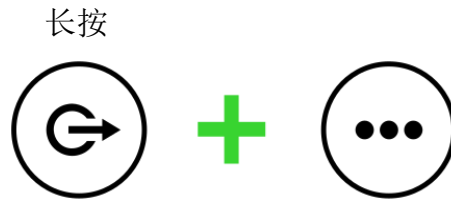

自定义手柄灯光

自定义灯光效果

若要循环切换可用的灯光效果：