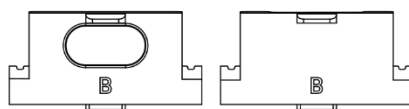

橡胶垫 B

iPad Mini (第六