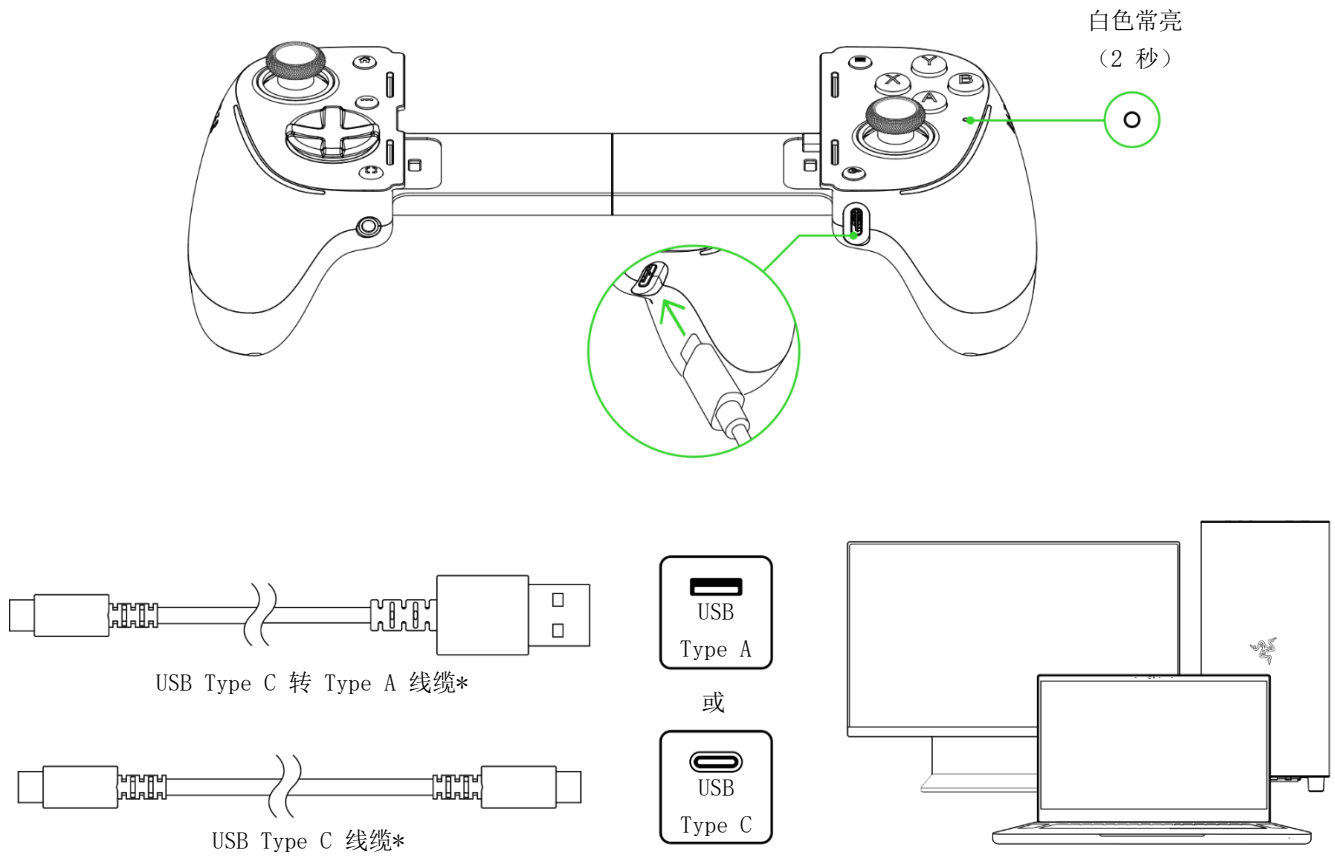

^{††}需要外部线缆，线缆需另行购买。

3. 简要介绍

注册你的产品并获得专享福利

razerid.razer.com/cn-zh/warranty

4. 技术规格

- 专业级 USB Type C 游戏手柄
- 具备游戏主机手柄元素和人体工学的外形设计
- 全尺寸游戏主机级按键和模拟摇杆
- 直通充电
- 无延迟的 USB Type C 连接
- Razer Sensa 高清触觉技术
- 支持麦克风的 3.5 毫米音频端口
- Chroma 幻彩可寻址 RGB
- 机械触感 ABXY 按键和 8 向机械触感方向键
- 支持尺寸不超过 8 英寸*的 Android 平板电脑

* 长度最大不可超过 203.2 毫米

5. 入门指南

设置

A. 搭配移动设备使用

i 该手柄可支持最大以下尺寸的手机和平板电脑：12.32 毫米（厚，含摄像头）x 208.9 毫米（长）。

B. 搭配电脑使用

*未随附，需另行购买。

i 搭配电脑使用手柄时，请取下所连接的移动设备。手柄将在 Windows 上使用 XInput。

安装 RAZER NEXUS 游戏启动器（适用于移动设备）

启动兼容的游戏、重新映射手柄按键、启用或禁用触觉反馈、配置其他灯光效果、截取屏幕截图、录制或分享游戏过程等等。

6. 使用手柄

取下设备

音频直通

i Razer 雷蛇耳麦单独出售。此功能适用于移动设备和电脑连接。

边充边用

i 使用边充边用功能时，状态指示灯会短暂地显示琥珀色常亮。请务必只使用获 USB-IF 认证的充电线。不支持 USB Type C 音频和其他配件。