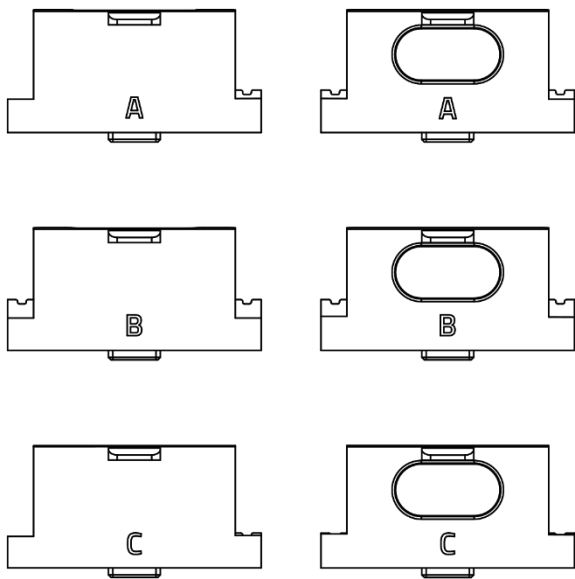

- 3 对可互换的橡胶垫**

**橡胶垫 A 已预安装在手柄上。

- 重要产品信息指南

---

2. 要求

- 具有 USB Type A / Type C 端口的移动设备或电脑
  - iOS 17 / Android™ 12 或更高版本[†]
  - Windows® 11 64 位^{††}
- 互联网连接，用于应用程序安装

[†]兼容以下设备：*iPhone 15 Pro Max*、*iPhone 15 Pro*、*iPhone 15 Plus*、*iPhone 15*、*iPad Mini*（第六代）、*Razer Edge*、*Samsung Galaxy S23 Series*，以及 *Google Pixel 6 / 7 / 8*。

^{††}需要外部线缆，线缆需另行购买。