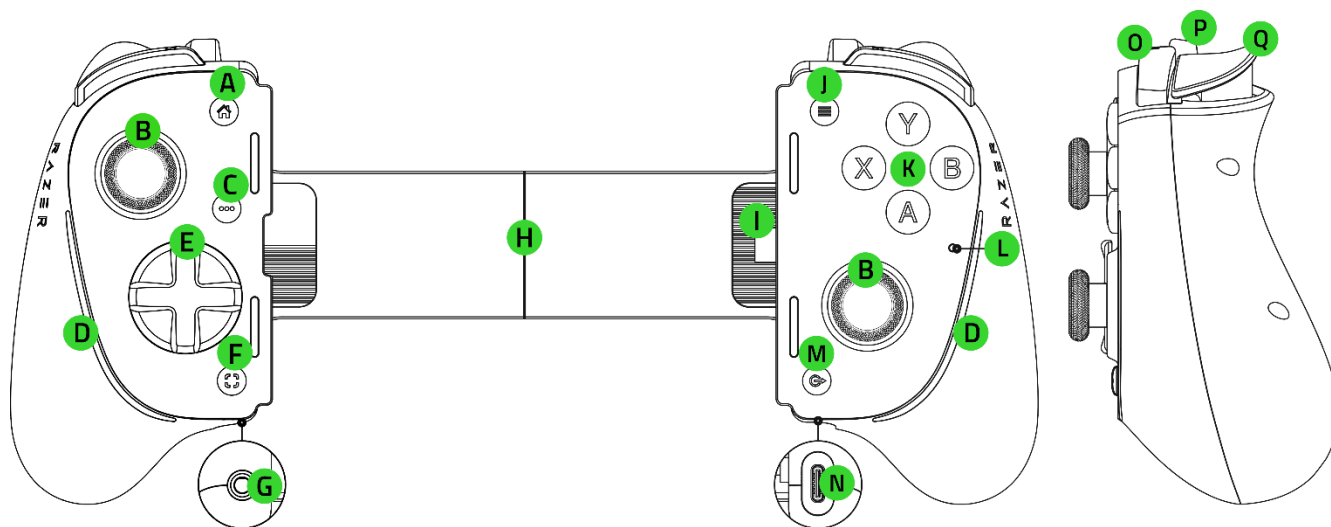

RAZER KISHI ULTRA 雷蛇骑仕 ULTRA

高级用户指南

这款成熟的游戏主机级专业手柄提供强大的功能，为你开启了手游的新纪元。Razer Kishi Ultra 雷蛇骑仕 Ultra 是一款非常出色的手游手柄，为玩家开辟了全新的可能。我们精心设计的 Razer Kishi Ultra 雷蛇骑仕 Ultra 采用游戏主机级人体工学设计、沉浸式触觉技术和 Razer Chroma 雷蛇幻彩 RGB 灯光效果，让玩家享受毫不逊色于游戏主机的出色体验。

目录

1. 内含物品	3
2. 要求	4
3. 简要介绍	5
4. 技术规格	5
5. 入门指南	6
6. 使用手柄	8
7. 安全与维护	14
8. 法律条款	15

1. 内含物品

- Razer Kishi Ultra 雷蛇骑仕 Ultra

- A. 主屏幕键
- B. 可点击式模拟拇指控制杆 (L3/R3)
- C. 选项键
- D. 采用 Razer Chroma™ 雷蛇幻彩 RGB 技术的手柄灯光效果
- E. 8 向机械触感方向键
- F. 共享键
- G. 3.5 毫米音频 + 麦克风端口
- H. 伸缩桥
- I. USB Type C 接头
- J. 菜单键
- K. 机械触感 ABXY 键
- L. 状态指示灯
- M. Razer Nexus 键
- N. USB Type C 端口*
- O. 肩键 (L1/R1)
- P. 多功能键 (L4/R4)
- Q. 扳机键 (L2/R2)

^{††}需要外部线缆，线缆需另行购买。

3. 简要介绍

注册你的产品并获得专享福利

razerid.razer.com/cn-zh/warranty

4. 技术规格

- 专业级 USB Type C 游戏手柄
- 具备游戏主机手柄元素和人体工学的外形设计
- 全尺寸游戏主机级按键和模拟摇杆
- 直通充电
- 无延迟的 USB Type C 连接
- Razer Sensa 高清触觉技术
- 支持麦克风的 3.5 毫米音频端口
- Chroma 幻彩可寻址 RGB
- 机械触感 ABXY 按键和 8 向机械触感方向键
- 支持尺寸不超过 8 英寸*的 Android 平板电脑