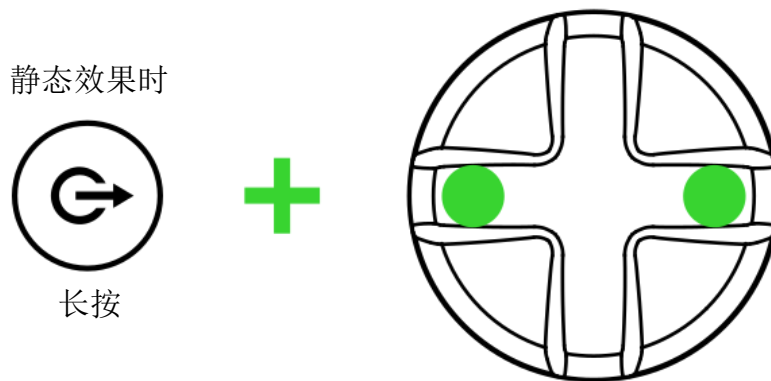

自定义手柄灯光

自定义灯光效果

若要循环切换可用的灯光效果：

静态效果 > 光谱循环（默认） > 波浪效果

i 可以使用 *Razer Nexus* 游戏启动器应用程序配置其他颜色选项和灯光效果。

若要在静态效果时切换不同的颜色：

绿色（默认） > 青色 > 蓝色 > 紫色 > 红色 > 橙色 > 黄色 > 白色

若要调整光谱循环或波浪效果的灯光变化速度：