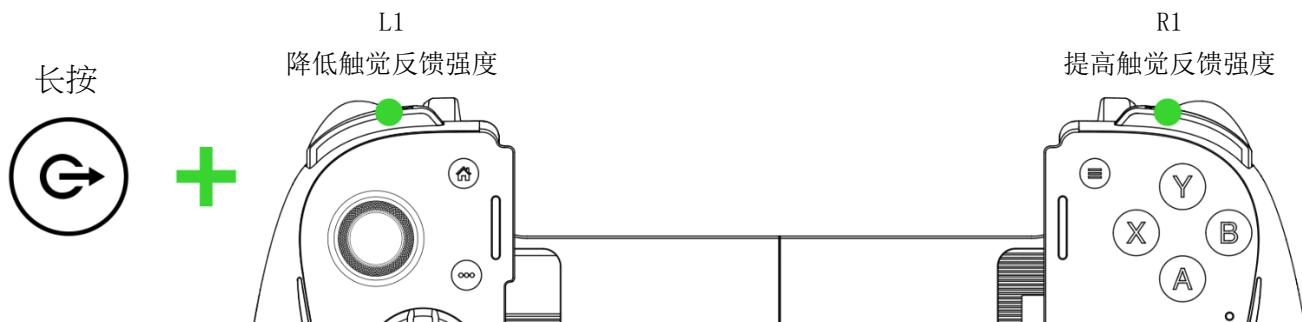

安装 RAZER NEXUS 游戏启动器（适用于移动设备）

启动兼容的游戏、重新映射手柄按键、启用或禁用触觉反馈、配置其他灯光效果、截取屏幕截图、录制或分享游戏过程等等。

6. 使用手柄

取下设备

音频直通

i Razer 雷蛇耳麦单独出售。此功能适用于移动设备和电脑连接。

边充边用

i 使用边充边用功能时，状态指示灯会短暂地显示琥珀色常亮。请务必只使用获 USB-IF 认证的充电线。不支持 USB Type C 音频和其他配件。

使用橡胶垫

根据你使用的移动设备，将预安装的橡胶垫更换为包装中所含的任何额外橡胶垫，以确保设备能与手柄紧密贴合。

橡胶垫 A
(预安装)

iPhone 15 Pro Max |
iPhone 15 Pro |
iPhone15 Plus |
iPhone15

橡胶垫 B

iPad Mini (第六

橡胶垫 C

Android 设备

i 默认情况下，橡胶垫 A 已预安装在手柄上。对于装有保护壳的移动设备，你还可以尝试取下橡胶垫，然后看手机能否与手柄契合。

调整触觉反馈强度

i 触觉反馈兼容性可能会因游戏和设备而异。

在手柄模式之间切换（仅适用于 ANDROID 设备）

在各控制模式之间切换，快速启动手柄以及你喜欢的游戏。

i Razer Nexus 应用程序可以为 Android 设备启用自动 XInput 模式，此模式适用于一些支持振动效果的游戏。