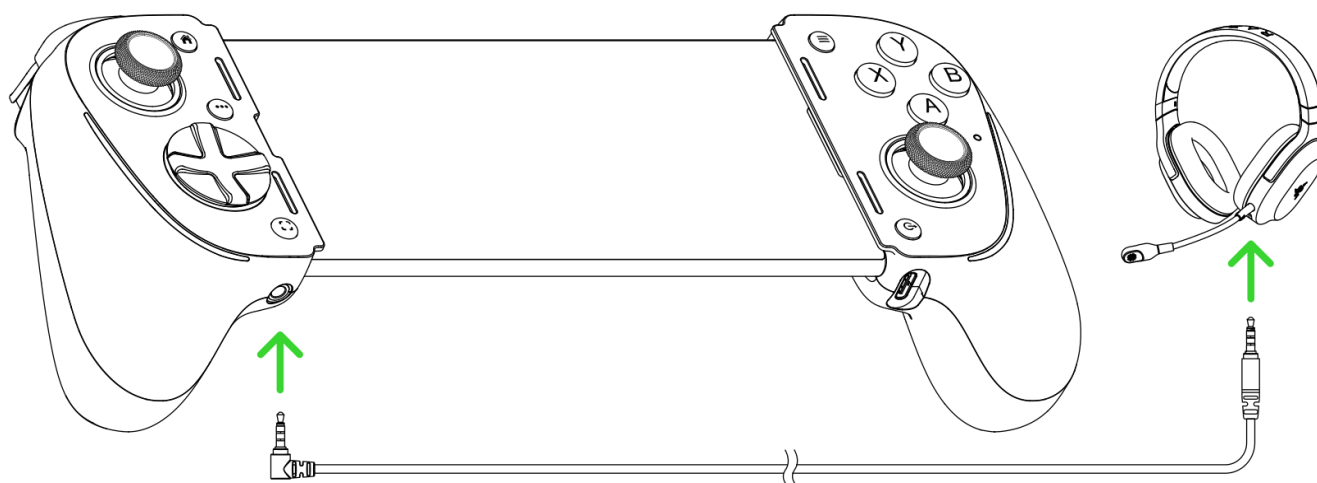

安装 RAZER NEXUS 游戏启动器（适用于移动设备）

启动兼容的游戏、重新映射手柄按键、启用或禁用触觉反馈、配置其他灯光效果、截取屏幕截图、录制或分享游戏过程等等。

6. 使用手柄

取下设备

音频直通

i Razer 雷蛇耳麦单独出售。此功能适用于移动设备和电脑连接。

边充边用

i 使用边充边用功能时，状态指示灯会短暂地显示琥珀色常亮。请务必只使用获 USB-IF 认证的充电线。不支持 USB Type C 音频和其他配件。