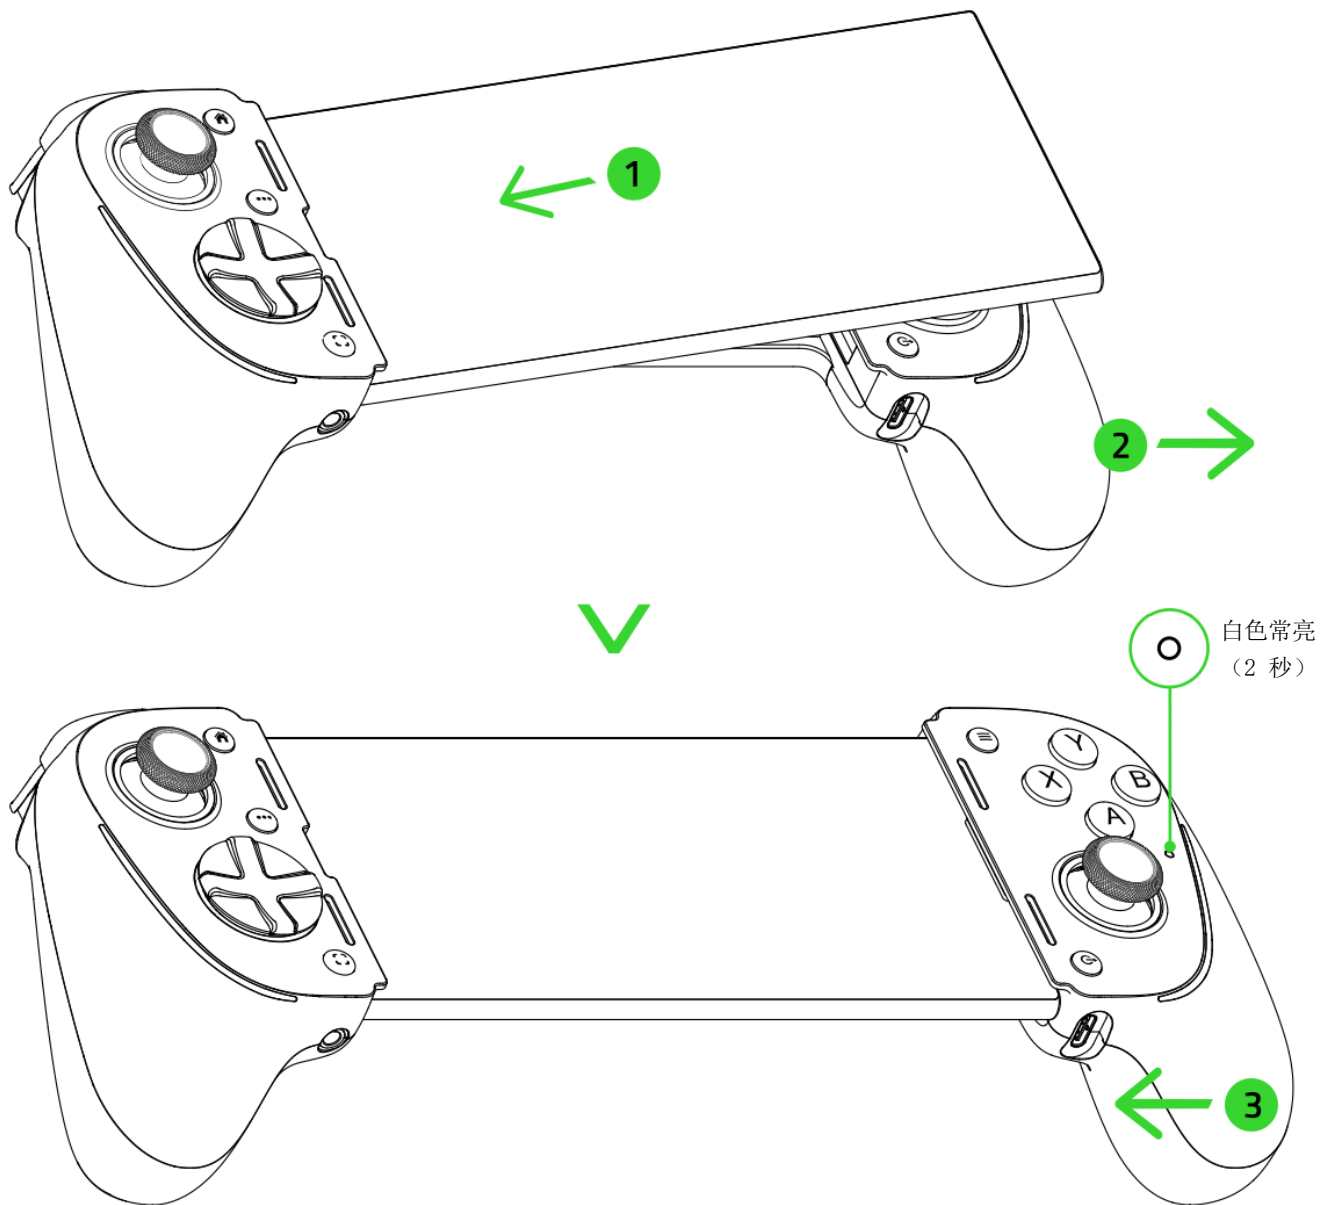

^{††}需要外部线缆，线缆需另行购买。

3. 简要介绍

注册你的产品并获得专享福利

razerid.razer.com/cn-zh/warranty

4. 技术规格

- 专业级 USB Type C 游戏手柄
- 具备游戏主机手柄元素和人体工学的外形设计
- 全尺寸游戏主机级按键和模拟摇杆
- 直通充电
- 无延迟的 USB Type C 连接
- Razer Sensa 高清触觉技术
- 支持麦克风的 3.5 毫米音频端口
- Chroma 幻彩可寻址 RGB
- 机械触感 ABXY 按键和 8 向机械触感方向键
- 支持尺寸不超过 8 英寸*的 Android 平板电脑

* 长度最大不可超过 203.2 毫米

5. 入门指南

设置

A. 搭配移动设备使用

i 该手柄可支持最大以下尺寸的手机和平板电脑：12.32 毫米（厚，含摄像头）x 208.9 毫米（长）。

B. 搭配电脑使用

*未随附，需另行购买。

i 搭配电脑使用手柄时，请取下所连接的移动设备。手柄将在 Windows 上使用 XInput。

安装 RAZER NEXUS 游戏启动器（适用于移动设备）

启动兼容的游戏、重新映射手柄按键、启用或禁用触觉反馈、配置其他灯光效果、截取屏幕截图、录制或分享游戏过程等等。

6. 使用手柄

取下设备

音频直通

i Razer 雷蛇耳麦单独出售。此功能适用于移动设备和电脑连接。

边充边用

i 使用边充边用功能时，状态指示灯会短暂地显示琥珀色常亮。请务必只使用获 USB-IF 认证的充电线。不支持 USB Type C 音频和其他配件。