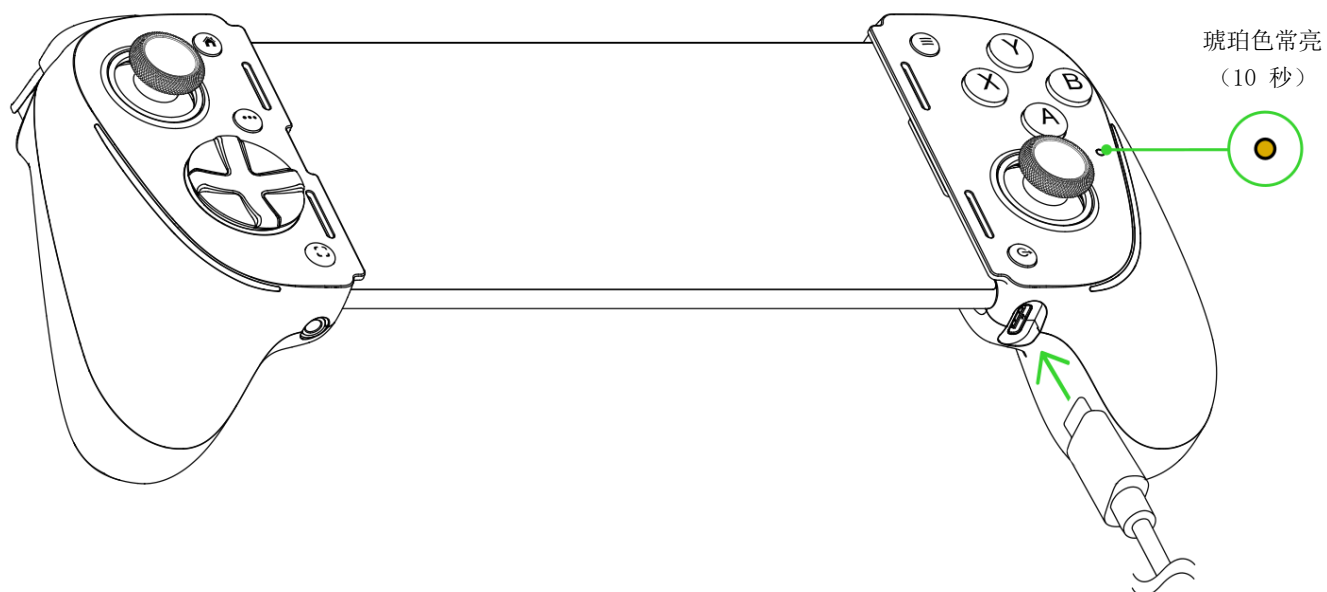

安装 RAZER NEXUS 游戏启动器（适用于移动设备）

启动兼容的游戏、重新映射手柄按键、启用或禁用触觉反馈、配置其他灯光效果、截取屏幕截图、录制或分享游戏过程等等。

6. 使用手柄

取下设备

音频直通

i Razer 雷蛇耳麦单独出售。此功能适用于移动设备和电脑连接。

边充边用

i 使用边充边用功能时，状态指示灯会短暂地显示琥珀色常亮。请务必只使用获 USB-IF 认证的充电线。不支持 USB Type C 音频和其他配件。