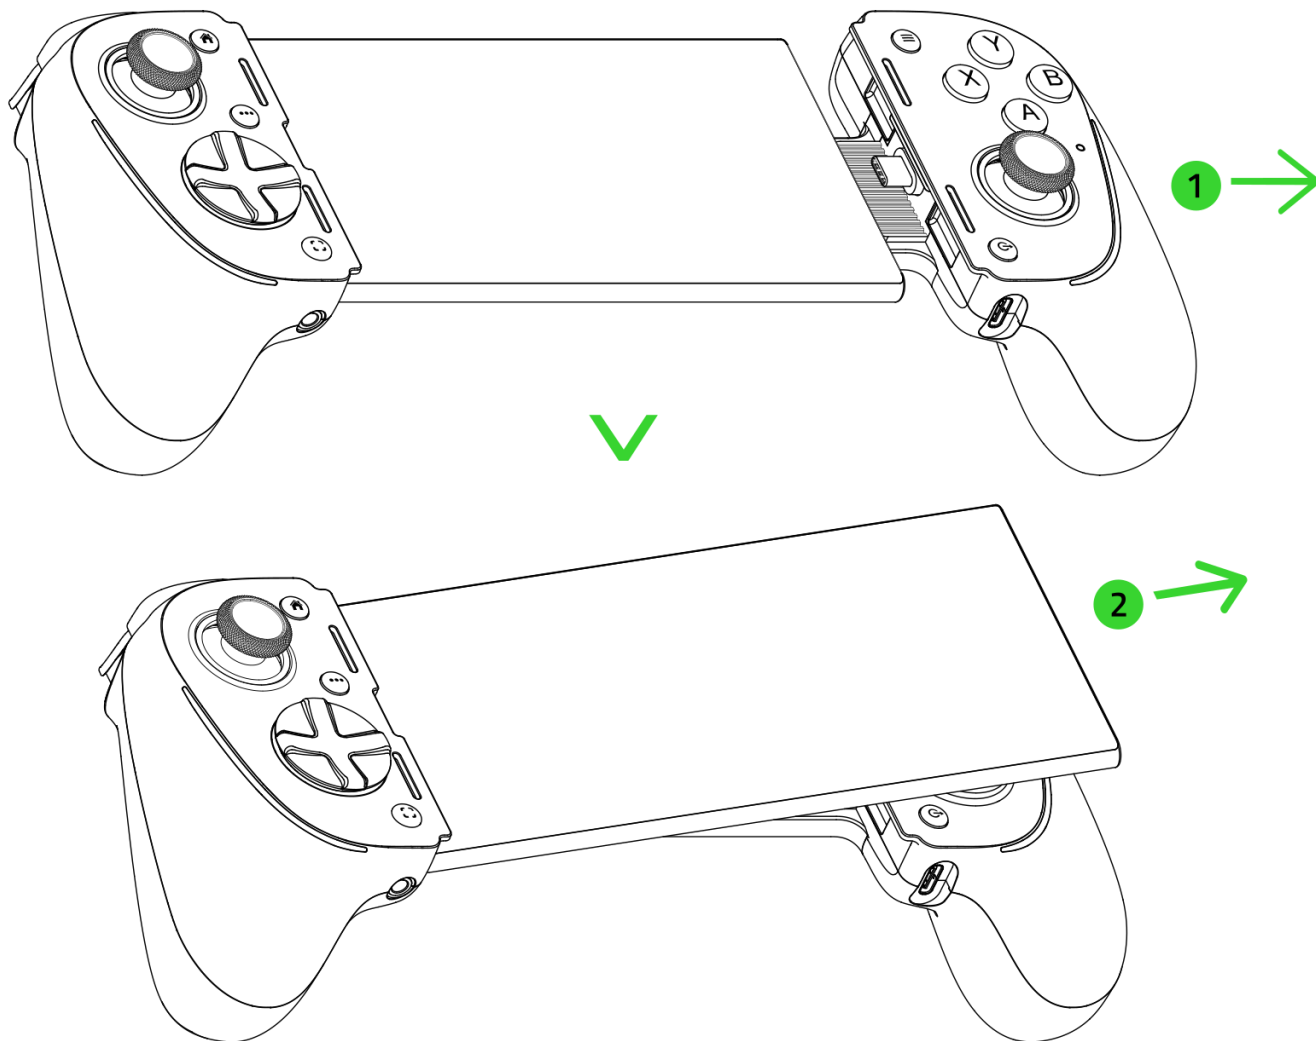

^{††}需要外部线缆，线缆需另行购买。

3. 简要介绍

注册你的产品并获得专享福利

razerid.razer.com/cn-zh/warranty

4. 技术规格

- 专业级 USB Type C 游戏手柄
- 具备游戏主机手柄元素和人体工学的外形设计
- 全尺寸游戏主机级按键和模拟摇杆
- 直通充电
- 无延迟的 USB Type C 连接
- Razer Sensa 高清触觉技术
- 支持麦克风的 3.5 毫米音频端口
- Chroma 幻彩可寻址 RGB
- 机械触感 ABXY 按键和 8 向机械触感方向键
- 支持尺寸不超过 8 英寸*的 Android 平板电脑

* 长度最大不可超过 203.2 毫米

5. 入门指南

设置

A. 搭配移动设备使用

i 该手柄可支持最大以下尺寸的手机和平板电脑：12.32 毫米（厚，含摄像头）x 208.9 毫米（长）。

B. 搭配电脑使用

*未随附，需另行购买。

i 搭配电脑使用手柄时，请取下所连接的移动设备。手柄将在 Windows 上使用 XInput。

安装 RAZER NEXUS 游戏启动器（适用于移动设备）

启动兼容的游戏、重新映射手柄按键、启用或禁用触觉反馈、配置其他灯光效果、截取屏幕截图、录制或分享游戏过程等等。

6. 使用手柄

取下设备

音频直通

i Razer 雷蛇耳麦单独出售。此功能适用于移动设备和电脑连接。

边充边用

i 使用边充边用功能时，状态指示灯会短暂地显示琥珀色常亮。请务必只使用获 USB-IF 认证的充电线。不支持 USB Type C 音频和其他配件。