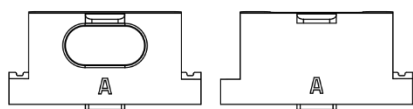

使用橡胶垫

根据你使用的移动设备，将预安装的橡胶垫更换为包装中所含的任何额外橡胶垫，以确保设备能与手柄紧密贴合。

橡胶垫 A
(预安装)

iPhone 15 Pro Max |
iPhone 15 Pro |
iPhone15 Plus |
iPhone15