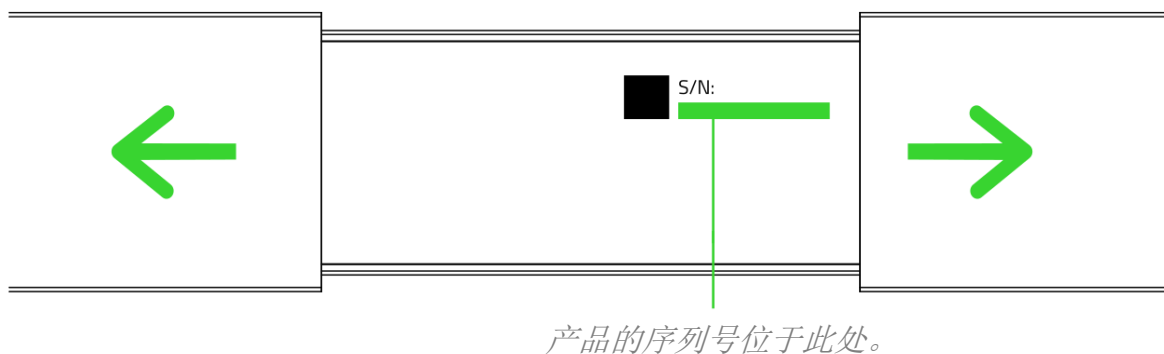

^{††}需要外部线缆，线缆需另行购买。

3. 简要介绍

注册你的产品并获得专享福利

razerid.razer.com/cn-zh/warranty

4. 技术规格

- 专业级 USB Type C 游戏手柄
- 具备游戏主机手柄元素和人体工学的外形设计
- 全尺寸游戏主机级按键和模拟摇杆
- 直通充电
- 无延迟的 USB Type C 连接
- Razer Sensa 高清触觉技术
- 支持麦克风的 3.5 毫米音频端口
- Chroma 幻彩可寻址 RGB
- 机械触感 ABXY 按键和 8 向机械触感方向键
- 支持尺寸不超过 8 英寸*的 Android 平板电脑