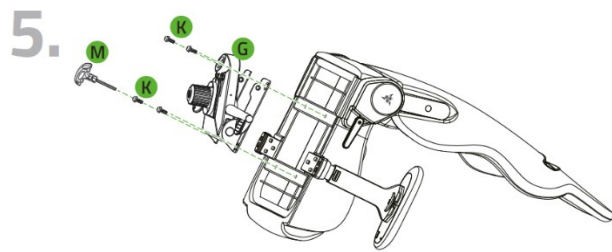

2. MONTAGEM