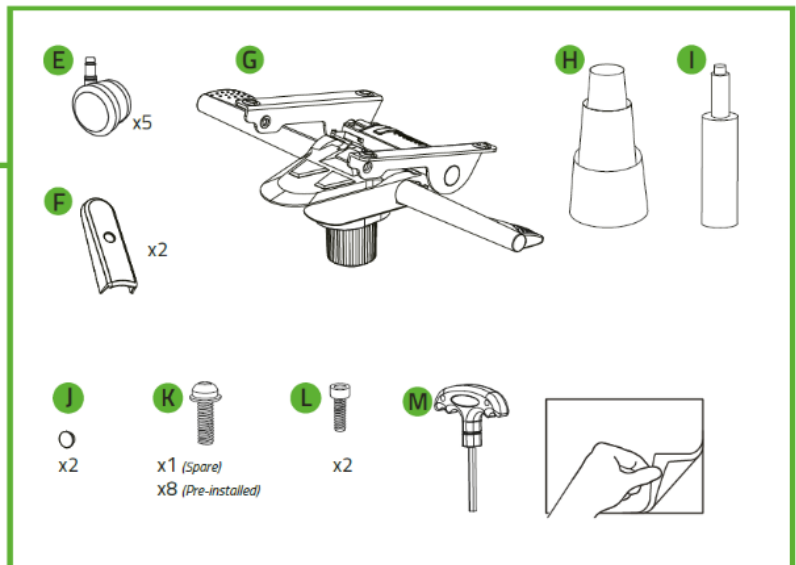

CONTEÚDO

1. CONTEÚDO DA EMBALAGEM	3
2. MONTAGEM	4
3. USO	5
4. NÓS LHE DAMOS COBERTURA.....	6
5. SEGURANÇA E MANUTENÇÃO.....	7
6. INFORMAÇÕES LEGAIS	8

1. CONTEÚDO DA EMBALAGEM